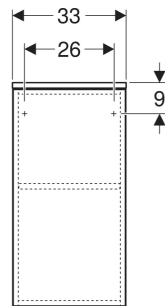

Geberit Renova Plan Seitenschrank mit einer Tür

EIGENSCHAFTEN

- Holz aus nachhaltiger Forstwirtschaft mit zertifizierter Herkunft
- Wandhängend
- Mit einer Tür
- Anschlagseite links oder rechts
- Griffmulde zum Öffnen
- Tür mit Dämpfungsmechanismus
- Mit einem versetzbaren Einlegeboden
- Seidenmatte Oberflächen mit Anti-Fingerabdruck-Beschichtung

- Feuchtigkeitsbeständig
- Vormontiert geliefert

TECHNISCHE DATEN

Werkstoff Hochverdichtete Dreischicht-Holzspanplatte

LIEFERUMFANG

- Befestigungsmaterial

ZUBEHÖR

- Geberit Magnethalter
- Geberit Vergrößerungsspiegel
- Geberit Steckdosenelement
- Geberit Set Füße schmal

INFO

- Seitenschrank und Mittelhochschrank können miteinander kombiniert werden

Art-Nr.	Farbe / Oberfläche	B cm	H cm	T cm	Tür	VE1 St.
504.043.00.1 Neu	weiß / lackiert seidenmatt	33	65	29.7	Anschlag links oder rechts	1