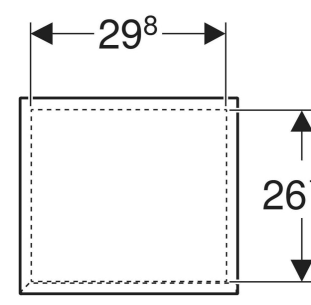

Geberit Renova Plan Seitenschrank mit einer Tür

EIGENSCHAFTEN

- Holz aus nachhaltiger Forstwirtschaft mit zertifizierter Herkunft
- Wandhängend
- Mit einer Tür
- Anschlagseite links oder rechts
- Griffmulde zum Öffnen
- Tür mit Dämpfungsmechanismus
- Mit einem versetzbaren Einlegeboden
- Seidenmatte Oberflächen mit Anti-Fingerabdruck-Beschichtung

- Feuchtigkeitsbeständig
- Vormontiert geliefert

TECHNISCHE DATEN

Werkstoff Hochverdichtete Dreischicht-Holzspanplatte

LIEFERUMFANG

- Befestigungsmaterial

ZUBEHÖR

- Geberit Magnethalter
- Geberit Vergrößerungsspiegel
- Geberit Steckdosenelement
- Geberit Set Füße schmal

INFO

- Seitenschrank und Mittelhochschrank können miteinander kombiniert werden

Art-Nr.	Farbe / Oberfläche	B cm	H cm	T cm	Tür	VE1 St.
504.043.00.1 Neu	weiß / lackiert seidenmatt	33	65	29.7	Anschlag links oder rechts	1