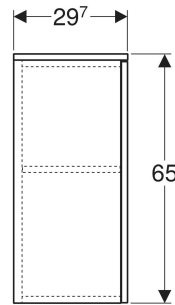

Geberit Renova Plan Seitenschrank mit einer Tür

EIGENSCHAFTEN

- Holz aus nachhaltiger Forstwirtschaft mit zertifizierter Herkunft
- Wandhängend
- Mit einer Tür
- Anschlagseite links oder rechts
- Griffmulde zum Öffnen
- Tür mit Dämpfungsmechanismus
- Mit einem versetzbaren Einlegeboden
- Seidenmatte Oberflächen mit Anti-Fingerabdruck-Beschichtung

INFO

- Seitenschrank und Mittelhochschrank können miteinander kombiniert werden

Art-Nr.	Farbe / Oberfläche	B cm	H cm	T cm	Tür	VE1 St.
504.043.00.1 Neu	weiß / lackiert seidenmatt	33	65	29.7	Anschlag links oder rechts	1