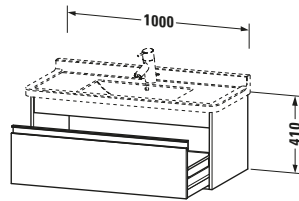

Waschtischunterbau wandhängend

Basis Angaben	
Langbezeichnung	Duravit Ketho Waschtischunterbau wandhängend, Nussbaum dunkel Matt, Rechteckig, Anzahl Auszüge: 1 – KT666502121

Spezifikationen	
Anzahl Auszüge	1
Für Anzahl Waschtische	1
Montagegrad	Montiert

Waschplatz	
Position Becken	Mitte

Montage	
Montageart	Montage unter Waschtisch / Wandhängend / Wandmontage

Farbe	
Farbwert	Nussbaum dunkel
Glanzgrad	Matt

Front	
Farbwert Front	Nussbaum dunkel
Glanzgrad Front	Matt

Korpus	
Glanzgrad Korpus	Matt
Material Korpus	Hochverdichtete Dreischicht-Holzspanplatte
Oberfläche Korpus	Dekor

Griff	
Ausführung Griff	Griffleiste
Anzahl Griffe	1
Farbwert Griff	Silber

Features	
Inneneinteilung	Optional
Selbsteinzug mit Dämpfung	✓

Lieferumfang	
Montage	
Inkl. Befestigungsmaterial	✓
Technische Dokumentation	
Inkl. Montageanleitung	digital und gedruckt

Logistik	
Artikelgewicht	23,5 kg

Verkaufsverpackung	
Art Verkaufsverpackung	Karton
Menge / Verkaufsverpackung	1 Stk.
Ab Werk verpackt	✓
Breite Verkaufsverpackung inkl. Artikel	500 mm
Höhe Verkaufsverpackung inkl. Artikel	1040 mm
Tiefe Verkaufsverpackung inkl. Artikel	500 mm
Gewicht Verkaufsverpackung inkl. Artikel	28 kg
Anzahl Packstücke	1

Vermaßung	
Breite / Länge	1000 mm
Höhe	410 mm
Tiefe / Breite	455 mm
Min. Wandabstand	0 mm

Passende Produkte	
Passende Artikel	
	Waschtisch # 030410 Starck 3
	Raumsparsiphon # 005076 Universal
	Inneneinteilung # UV9845 Universal
Notwendige Artikel	
	Raumsparsiphon # 005076 Universal
	Waschtisch # 030410 Starck 3

Weitere Informationen finden Sie hier

<https://pro.duravit.de/p/KT666502121>