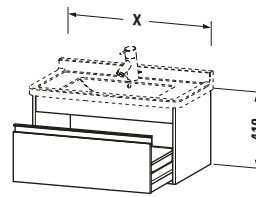

Waschtischunterbau wandhängend

Basis Angaben	
Langbezeichnung	Duravit Ketho Waschtischunterbau wandhängend, Nussbaum dunkel Matt, Rechteckig, Anzahl Auszüge: 1 – KT666502121

Spezifikationen	
Anzahl Auszüge	1
Für Anzahl Waschtische	1
Montagegrad	Montiert

Waschplatz	
Position Becken	Mitte

Montage	
Montageart	Montage unter Waschtisch / Wandhängend / Wandmontage

Farbe	
Farbwert	Nussbaum dunkel
Glanzgrad	Matt

Front	
Farbwert Front	Nussbaum dunkel
Glanzgrad Front	Matt

Korpus	
Glanzgrad Korpus	Matt
Material Korpus	Hochverdichtete Dreischicht-Holzspanplatte
Oberfläche Korpus	Dekor

Griff	
Ausführung Griff	Griffleiste
Anzahl Griffe	1
Farbwert Griff	Silber

Features	
Inneneinteilung	Optional
Selbsteinzug mit Dämpfung	✓

Lieferumfang	
Montage	
Inkl. Befestigungsmaterial	✓
Technische Dokumentation	
Inkl. Montageanleitung	digital und gedruckt

Logistik	
Artikelgewicht	23,5 kg

Verkaufsverpackung	
Art Verkaufsverpackung	Karton
Menge / Verkaufsverpackung	1 Stk.
Ab Werk verpackt	✓
Breite Verkaufsverpackung inkl. Artikel	500 mm
Höhe Verkaufsverpackung inkl. Artikel	1040 mm
Tiefe Verkaufsverpackung inkl. Artikel	500 mm
Gewicht Verkaufsverpackung inkl. Artikel	28 kg
Anzahl Packstücke	1

Vermaßung	
Breite / Länge	1000 mm
Höhe	410 mm
Tiefe / Breite	455 mm
Min. Wandabstand	0 mm

Passende Produkte	
Passende Artikel	
	Waschtisch # 030410 Starck 3
	Raumsparsiphon # 005076 Universal
	Inneneinteilung # UV9845 Universal
Notwendige Artikel	
	Raumsparsiphon # 005076 Universal
	Waschtisch # 030410 Starck 3

Weitere Informationen finden Sie hier

<https://pro.duravit.de/p/KT666502121>