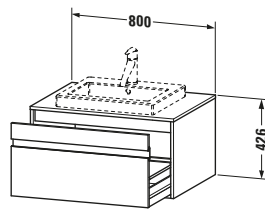

Konsolenwaschtischunterbau wandhängend

Basis Angaben	
Langbezeichnung	Duravit Ketho Konsolenwaschtischunterbau wandhängend, Taupe Matt, Rechteckig, Anzahl Ausschnitte: 1, Anzahl Auszüge: 1 – KT679409191

Spezifikationen	
Anzahl Ausschnitte	1
Anzahl Auszüge	1
Für Anzahl Waschtische	1
Montagegrad	Montiert

Waschplatz	
Position Becken	Mitte

Montage	
Montageart	Wandhängend / Wandmontage

Farbe	
Farbwert	Taupe
Glanzgrad	Matt

Front	
Farbwert Front	Taupe
Glanzgrad Front	Matt

Korpus	
Glanzgrad Korpus	Matt
Material Korpus	Hochverdichtete Dreischicht-Holzspanplatte
Oberfläche Korpus	Dekor

Konsole	
Farbwert Konsole	Taupe
Glanzgrad Konsole	Matt
Material Konsole	Hochverdichtete Dreischicht-Holzspanplatte
Oberfläche Konsole	Dekor

Griff	
Ausführung Griff	Griffleiste
Anzahl Griffe	1
Farbwert Griff	Silber

Features	
Selbsteinzug mit Dämpfung	✓
Hahnlochbohrungen möglich	✓

Lieferumfang	
Inkl. Konsolenplatte	✓

Montage	
Inkl. Befestigungsmaterial	✓

Technische Dokumentation	
Inkl. Montageanleitung	digital und gedruckt

Logistik	
Artikelgewicht	32 kg

Verkaufsverpackung	
Art Verkaufsverpackung	Karton
Menge / Verkaufsverpackung	1 Stk.
Ab Werk verpackt	✓
Breite Verkaufsverpackung inkl. Artikel	620 mm
Höhe Verkaufsverpackung inkl. Artikel	860 mm
Tiefe Verkaufsverpackung inkl. Artikel	555 mm
Gewicht Verkaufsverpackung inkl. Artikel	36 kg
Anzahl Packstücke	1

Vermaßung	
Breite / Länge	800 mm
Höhe	426 mm
Tiefe / Breite	550 mm
Min. Wandabstand	0 mm

Passende Produkte

Passende Artikel	
	Raumsparsiphon # 005076 Universal

Notwendige Artikel	
	Raumsparsiphon # 005076 Universal