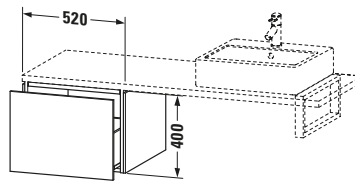

L-Cube # LC583207575

Design by Christian Werner

Unterschrank für Konsole

Basis Angaben	
Langbezeichnung	Duravit L-Cube Unterschrank für Konsole, Leinen Matt, Rechteckig, Anzahl Auszüge: 1, Tip-on Technik – LC583207575
Artikel Nr.	LC583207575

Lieferumfang	
Montage	
Inkl. Befestigungsmaterial	✓
Technische Dokumentation	
Inkl. Montageanleitung	digital und gedruckt

Weitere Informationen finden Sie hier

<https://pro.duravit.de/p/LC583207575>

Spezifikationen	
Anzahl Auszüge	1
Montagegrad	Montiert
Montage	
Montageart	Konsolenmontage / Wandhängend / Wandmontage
Farbe	
Farbwert	Leinen
Glanzgrad	Matt
Front	
Farbwert Front	Leinen
Glanzgrad Front	Matt
Material Front	Hochverdichtete Dreischicht-Holzspanplatte
Korpus	
Farbwert Korpus	Leinen
Glanzgrad Korpus	Matt
Material Korpus	Hochverdichtete Dreischicht-Holzspanplatte
Oberfläche Korpus	Dekor
Griff	
Ausführung Griff	Grifflos

Logistik	
Artikelgewicht	19,4 kg
Verkaufsverpackung	
Art Verkaufsverpackung	Karton
Menge / Verkaufsverpackung	1 Stk.
Ab Werk verpackt	✓
Breite Verkaufsverpackung inkl. Artikel	620 mm
Höhe Verkaufsverpackung inkl. Artikel	560 mm
Tiefe Verkaufsverpackung inkl. Artikel	550 mm
Gewicht Verkaufsverpackung inkl. Artikel	23 kg
Anzahl Packstücke	1

Passende Produkte	
Notwendige Artikel	
	Konsole # LC103C L-Cube
	Konsole # LC107C L-Cube
	Konsole # LC102C L-Cube
	Konsole # LC106C L-Cube

Features	
Tip-on Technik	✓
Selbsteinzug mit Dämpfung	✓

Vermaßung	
Breite / Länge	520 mm
Höhe	400 mm
Tiefe / Breite	547 mm
Min. Wandabstand	20 mm

Alle Zeichnungen enthalten alle notwendigen Maße (mm), die den üblichen Toleranzen unterliegen. Exakte Maße können nur am Produkt abgenommen werden.