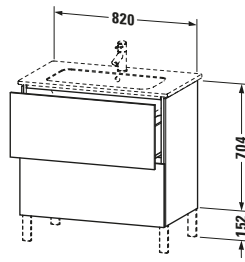

Waschtischunterbau bodenstehend

Basis Angaben	
Langbezeichnung	Duravit L-Cube Waschtischunterbau bodenstehend, Flanell Grau Hochglanz, Rechteckig, Anzahl Auszüge: 2, Tip-on Technik – LC662608989

Features	
Tip-on Technik	✓
Einrichtungssystem	Optional
Selbsteinzug mit Dämpfung	✓
Siphonausschnitt	✓
Schürze	✓
Füße	Optional

Spezifikationen	
Anzahl Auszüge	2
Für Anzahl Waschtische	1
Montagegrad	Montiert
Waschplatz	
Position Becken	Mitte
Montage	
Montageart	Montage unter Waschtisch / Bodenstehend / Wandmontage
Farbe	
Farbwert	Flanell Grau
Glanzgrad	Hochglanz
Front	
Farbwert Front	Flanell Grau
Glanzgrad Front	Hochglanz
Korpus	
Glanzgrad Korpus	Hochglanz
Material Korpus	Hochverdichtete MDF-Platte
Oberfläche Korpus	Lack
Griff	
Ausführung Griff	Grifflos

Lieferumfang	
Montage	
Inkl. Befestigungsmaterial	✓
Technische Dokumentation	
Inkl. Montageanleitung	digital und gedruckt

Logistik	
Artikelgewicht	42,94 kg
Verkaufsverpackung	
Art Verkaufsverpackung	Karton
Menge / Verkaufsverpackung	1 Stk.
Ab Werk verpackt	✓
Breite Verkaufsverpackung inkl. Artikel	922 mm
Höhe Verkaufsverpackung inkl. Artikel	875 mm
Tiefe Verkaufsverpackung inkl. Artikel	550 mm
Gewicht Verkaufsverpackung inkl. Artikel	48 kg
Anzahl Packstücke	1

Vermaßung	
Breite / Länge	820 mm
Höhe	704 mm
Tiefe / Breite	481 mm
Min. Wandabstand	0 mm

Weitere Informationen finden Sie hier

<https://pro.duravit.de/p/LC662608989>