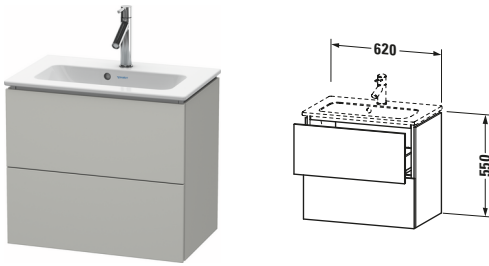

Waschtischunterbau wandhängend

Basis Angaben	
Langbezeichnung	Duravit L-Cube Waschtischunterbau wandhängend, Beton-grau Matt, Rechteckig, Anzahl Schubkästen: 2, Tip-on Technik – LC625600707

Spezifikationen	
Anzahl Schubkästen	2
Für Anzahl Waschtische	1
Compact	✓
Montagegrad	Montiert

Waschplatz	
Position Becken	Mitte

Montage	
Montageart	Montage unter Waschtisch / Wandhängend / Wandmontage

Farbe	
Farbwert	Betongrau
Glanzgrad	Matt

Front	
Farbwert Front	Betongrau
Glanzgrad Front	Matt

Korpus	
Glanzgrad Korpus	Matt
Material Korpus	Hochverdichtete Dreischicht-Holzspanplatte
Oberfläche Korpus	Dekor

Griff	
Ausführung Griff	Grifflos

Features	
Tip-on Technik	✓
Selbsteinzug mit Dämpfung	✓
Siphonausschnitt	✓
Schürze	✓

Lieferumfang	
Montage	
Inkl. Befestigungsmaterial	✓
Technische Dokumentation	
Inkl. Montageanleitung	digital und gedruckt

Vermaßung	
Breite / Länge	620 mm
Höhe	550 mm
Tiefe / Breite	391 mm
Min. Wandabstand	0 mm

Passende Produkte	
Passende Artikel	
	Raumsparsiphon # 005076 Universal
	Waschtisch # 234263 ME by Starck
	Einrichtungssystem Set # UV0500 Universal
Notwendige Artikel	
	Waschtisch # 234263 ME by Starck