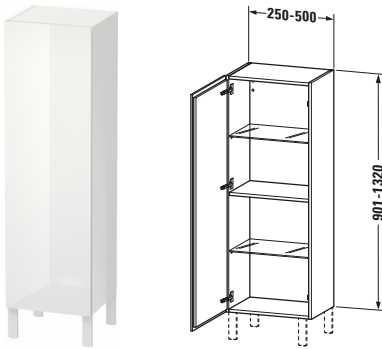

L-Cube # LC1190L8585

Design by Christian Werner

Halbhochschrank

Basis Angaben	
Langbezeichnung	Duravit L-Cube Halbhochschrank Individual, Weiß Hochglanz, Rechteckig, Anzahl Türen: 1 – LC1190L8585
Artikel Nr.	LC1190L8585

Spezifikationen	
Tür	
Anzahl Türen	1
Türanschlag	Links
Böden	
Anzahl Glasfachböden	2
Anzahl Holzfachböden	1
Montage	
Montageart	Wandhängend / Wandmontage
Montagegrad	Montiert
Farbe	
Farbwert	Weiß
Glanzgrad	Hochglanz
Front	
Farbwert Front	Weiß
Glanzgrad Front	Hochglanz
Material Front	Hochverdichtete MDF-Platte
Korpus	
Farbwert Korpus	Weiß
Glanzgrad Korpus	Hochglanz
Material Korpus	Hochverdichtete MDF-Platte
Oberfläche Korpus	Lack
Griff	
Ausführung Griff	Grifflos

Features	
Automatiktürscharnier mit Dämpfung	✓
Füße	Optional

Lieferumfang	
Montage	
Inkl. Befestigungsmaterial	✓
Technische Dokumentation	
Inkl. Montageanleitung	digital und gedruckt

Logistik	
Artikelgewicht	34 kg
Verkaufsverpackung	
Art Verkaufsverpackung	Karton
Menge / Verkaufsverpackung	1 Stk.
Ab Werk verpackt	✓
Breite Verkaufsverpackung inkl. Artikel	550 mm
Höhe Verkaufsverpackung inkl. Artikel	1345 mm
Tiefe Verkaufsverpackung inkl. Artikel	410 mm
Gewicht Verkaufsverpackung inkl. Artikel	34 kg
Anzahl Packstücke	1

Passende Produkte	
Passende Artikel	
	Sockelfuß # UV9993 Universal
	Sockelfuß # UV9991 Universal

Vermaßung	
Breite / Länge	250 mm
Min. Variable Breite / Länge	250 mm
Max. Variable Breite / Länge	500 mm
Höhe	901 mm
Tiefe / Breite	200 mm
Min. Wandabstand	50 mm
Min. Abstand Anbau Möbel	50 mm