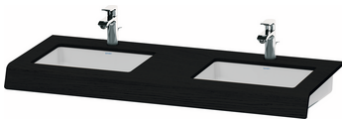

DuraStyle # DS829C01616

Design by Matteo Thun & Antonio Rodriguez

Konsole

Basis Angaben	
Langbezeichnung	Duravit DuraStyle Konsole, Eiche Schwarz Matt, Gebogen, Anzahl Ausschnitte: 2 – DS829C01616
Artikel Nr.	DS829C01616

Spezifikationen	
Anzahl Ausschnitte	2
Oberfläche	Dekor
Oberflächenbehandlung	Direktbeschichtet
Montage	
Montageart	Wandhängend / Wandmontage
Einbauart	Vorwand
Farbe	
Farbwert	Eiche Schwarz
Glanzgrad	Matt
Material	
Material	Hochverdichtete Dreischicht-Holzspanplatte
Waschplatz	
Position Becken	Links / Rechts