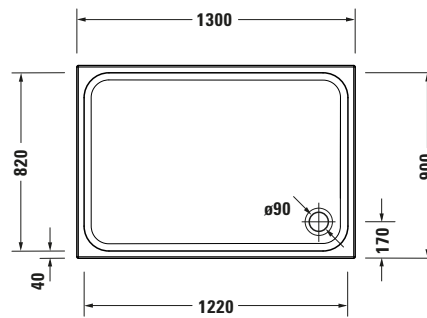

Duschwanne

Basis Angaben	
Langbezeichnung	Duravit D-Code Duschwanne 1300x900 mm Weiß, Material: Sanitäracryl – 720257000000000

Spezifikationen	
Farbe	
Farbwert	Weiß
Glanzgrad	Glänzend
Material	
Material	Sanitäracryl

Vermaßung	
Breite / Länge	1300 mm
Tiefe / Breite	900 mm

Logistik	
Artikelgewicht	22,5 kg

Passende Produkte

Passende Artikel	
	Wannenanker # 790103000000000 Universal
	Schallschutz-Set # 791369000000000 Universal
	Duschwannenablauf # 791260000001000 D-Code
	Wandprofil # 790126000000000 Universal
	Fußgestell # 790100000000000 Universal

Beschreibungstexte

Ausschreibungstext	Duravit D-Code Duschwanne Weiß, Designer: sieger de- sign, Sanitäracryl, CE- Kennzeichen-1: EN 14527, EAN Nr.: 4063382159151, Arti- kelgewicht: 22,5 kg, Abmessungen (Brei- te / Länge x Tiefe / Breite x Höhe): 1300 x 900 x 85 mm, Artikel Nr.: 720257000000000, Passende Artikel: Wannenanker, Schall- schutz-Set, Dusch- wannenablauf, Wand- profil, Fußgestell; Arti- kel Nr.: 790103000000000, 791369000000000, 791260000001000, 790126000000000, 790100000000000; Modell Nr.: 790103, 791369, 791260, 790126, 790100
--------------------	--