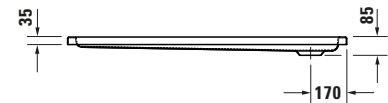

Duschwanne

Basis Angaben	
Langbezeichnung	Duravit D-Code Duschwanne 1300x900 mm Weiß, Material: Sanitäracryl – 720257000000000

Spezifikationen	
Farbe	
Farbwert	Weiß
Glanzgrad	Glänzend
Material	
Material	Sanitäracryl

Vermaßung	
Breite / Länge	1300 mm
Tiefe / Breite	900 mm

Logistik	
Artikelgewicht	22,5 kg

Passende Produkte

Passende Artikel	
	Wannenanker # 790103000000000 Universal
	Schallschutz-Set # 791369000000000 Universal
	Duschwannenablauf # 791260000001000 D-Code
	Wandprofil # 790126000000000 Universal
	Fußgestell # 790100000000000 Universal

Beschreibungstexte

Ausschreibungstext	Duravit D-Code Duschwanne Weiß, Designer: sieger de- sign, Sanitäracryl, CE- Kennzeichen-1: EN 14527, EAN Nr.: 4063382159151, Arti- kelgewicht: 22,5 kg, Abmessungen (Brei- te / Länge x Tiefe / Breite x Höhe): 1300 x 900 x 85 mm, Artikel Nr.: 720257000000000, Passende Artikel: Wannenanker, Schall- schutz-Set, Dusch- wannenablauf, Wand- profil, Fußgestell; Arti- kel Nr.: 790103000000000, 791369000000000, 791260000001000, 790126000000000, 790100000000000; Modell Nr.: 790103, 791369, 791260, 790126, 790100
--------------------	--