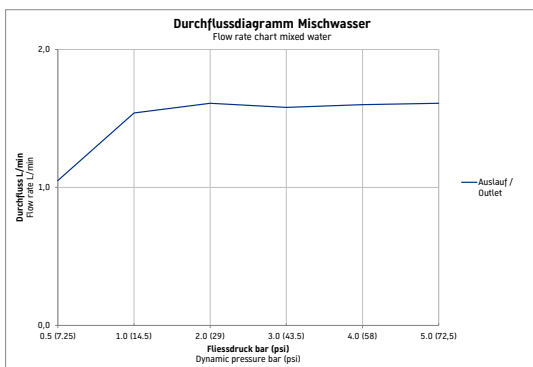

Sensor 1 # SE1094019010

Design by Duravit

Waschtischmischer elektronisch

Basis Angaben		Spezifikationen		Features	
Langbezeichnung	Duravit Sensor 1 Waschtischmischer elektronisch Chrom Hochglanz – SE1094019010	Montage		Geeignet für Durchlauferhitzer	✓
		Montageart	Standmontage	Griffvariante	Hebelgriff
		Temperaturregelung	Mit Temperaturregulierung	Elektronische Steuerung	Batterieanschluss
		Auslauf	Strahlformer mit Easy-Clean	Bediensperfunktion	75 sec
		Durchflussmenge (3 bar)	1,6 l/min	Wasserlaufzeit einstellbar	✓
		Strahlart	Normalstrahl	Hygienespülung	✓
		Thermische Desinfektion	✓		
		Min. Empfohlener Betriebsdruck	1 bar		
		Max. Empfohlener Betriebsdruck	5 bar		
		Farbe			
		Farbwert	Chrom		
		Glanzgrad	Hochglanz		
		Stromanschluss			
		Stromversorgung	Batterie		
		Bedienung			
		Bedienungsart	Bedienungsfeld berührungslos		
				Logistik	
				Artikelgewicht	1,5 kg
				Vermaßung	
				Höhe	138 mm
				Ausladung	122 mm
				Beschreibungstexte	
				Ausschreibungstext	Duravit Sensor 1 Waschtischmischer elektronisch Chrom Hochglanz, Designer: Duravit, Chrom Hochglanz, Oberflächenbehandlung: Verchromt, Strahlart: Normalstrahl, Griffvariante: Hebelgriff, Bedienungsart: Bedienungsfeld berührungslos,

Alle Zeichnungen enthalten alle notwendigen Maße (mm), die den üblichen Toleranzen unterliegen. Exakte Maße können nur am Produkt abgenommen werden.

Sensor 1 # SE1094019010

Design by Duravit

Waschtischmischer elektronisch

	<p>Auslauf: Strahlformer mit EasyClean, Technisches Feature: EasyClean, AirPlus, Touchless, Durchflussmenge (3 bar): 1,6 l/min, Min. Empfohlener Betriebsdruck: 1 bar, Temperaturregelung: Mit Temperaturregulierung, Geeignet für Durchlauferhitzer, Anschlussmaß Schlauchanschluss: 3/8", Anschlussart Wasseranschluss: Flexible Anschlusschläuche,</p> <p>EAN Nr.: 4067116361155, Artikelgewicht: 1,5 kg, Ausladung: 122 mm, Abmessungen (Breite / Länge x Tiefe / Breite x Höhe): 55 x 167 x 138 mm, Artikel Nr.: SE1094019010</p>
--	--