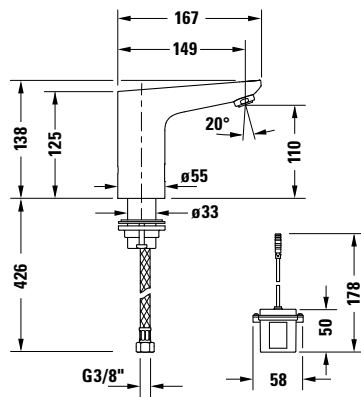

Sensor 1 # SE1094019010

Design by Duravit

Waschtischmischer elektronisch

Basis Angaben		Spezifikationen		Features	
Langbezeichnung	Duravit Sensor 1 Waschtischmischer elektronisch Chrom Hochglanz – SE1094019010	Montage		Geeignet für Durchlauferhitzer	✓
		Montageart	Standmontage	Griffvariante	Hebelgriff
		Temperaturregelung	Mit Temperaturregulierung	Elektronische Steuerung	Batterieanschluss
		Auslauf	Strahlformer mit Easy-Clean	Bediensperfunktion	75 sec
		Durchflussmenge (3 bar)	1,6 l/min	Wasserlaufzeit einstellbar	✓
		Strahlart	Normalstrahl	Hygienespülung	✓
		Thermische Desinfektion	✓		
		Min. Empfohlener Betriebsdruck	1 bar		
		Max. Empfohlener Betriebsdruck	5 bar		
		Farbe			
		Farbwert	Chrom		
		Glanzgrad	Hochglanz		
		Stromanschluss			
		Stromversorgung	Batterie		
		Bedienung			
		Bedienungsart	Bedienungsfeld berührungslos		
				Logistik	
				Artikelgewicht	1,5 kg
				Vermaßung	
				Höhe	138 mm
				Ausladung	122 mm
				Beschreibungstexte	
				Ausschreibungstext	Duravit Sensor 1 Waschtischmischer elektronisch Chrom Hochglanz, Designer: Duravit, Chrom Hochglanz, Oberflächenbehandlung: Verchromt, Strahlart: Normalstrahl, Griffvariante: Hebelgriff, Bedienungsart: Bedienungsfeld berührungslos,

Alle Zeichnungen enthalten alle notwendigen Maße (mm), die den üblichen Toleranzen unterliegen. Exakte Maße können nur am Produkt abgenommen werden.

Sensor 1 # SE1094019010

Design by Duravit

Waschtischmischer elektronisch

	<p>Auslauf: Strahlformer mit EasyClean, Technisches Feature: EasyClean, AirPlus, Touchless, Durchflussmenge (3 bar): 1,6 l/min, Min. Empfohlener Betriebsdruck: 1 bar, Temperaturregelung: Mit Temperaturregulierung, Geeignet für Durchlauferhitzer, Anschlussmaß Schlauchanschluss: 3/8", Anschlussart Wasseranschluss: Flexible Anschlusschläuche,</p> <p>EAN Nr.: 4067116361155, Artikelgewicht: 1,5 kg, Ausladung: 122 mm, Abmessungen (Breite / Länge x Tiefe / Breite x Höhe): 55 x 167 x 138 mm, Artikel Nr.: SE1094019010</p>
--	--