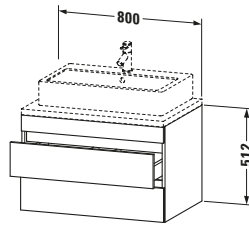

**Konsolenwaschtischunterbau wandhängend**

Basis Angaben	
Langbezeichnung	Duravit DuraStyle Konsolenwaschtischunterbau wandhängend, Weiß Hochglanz, Rechteckig, Anzahl Schubkästen: 2 – DS531702243

Spezifikationen	
Anzahl Schubkästen	2
Für Anzahl Waschtische	1
Montagegrad	Montiert
Waschplatz	
Position Becken	Mitte
Montage	
Montageart	Konsolenmontage / Wandhängend / Wandmontage
Farbe	
Farbwert	Weiß
Glanzgrad	Hochglanz
Front	
Farbwert Front	Weiß
Glanzgrad Front	Hochglanz
Korpus	
Glanzgrad Korpus	Matt
Material Korpus	Hochverdichtete Dreischicht-Holzspanplatte
Oberfläche Korpus	Dekor
Griff	
Ausführung Griff	Grifflos

Features	
Inneneinteilung	Optional
Selbsteinzug mit Dämpfung	✓
Siphonausschnitt	✓
Schürze	✓

Lieferumfang	
Montage	
Inkl. Befestigungsmaterial	✓
Technische Dokumentation	
Inkl. Montageanleitung	digital und gedruckt

Logistik	
Artikelgewicht	24,5 kg
Verkaufsverpackung	
Art Verkaufsverpackung	Karton
Menge / Verkaufsverpackung	1 Stk.
Ab Werk verpackt	✓
Breite Verkaufsverpackung inkl. Artikel	721 mm
Höhe Verkaufsverpackung inkl. Artikel	860 mm
Tiefe Verkaufsverpackung inkl. Artikel	625 mm
Gewicht Verkaufsverpackung inkl. Artikel	31,5 kg
Anzahl Packstücke	1

Vermaßung	
Breite / Länge	800 mm
Höhe	512 mm
Tiefe / Breite	548 mm
Min. Wandabstand	20 mm

Passende Produkte	
Passende Artikel	
	Raumsparsiphon # 005076 Universal
	Inneneinteilung # UV9846 Universal
Notwendige Artikel	
	Konsole # DS103C DuraStyle
	Konsole # DS107C DuraStyle
	Konsole # DS102C DuraStyle
	Konsole # DS106C DuraStyle