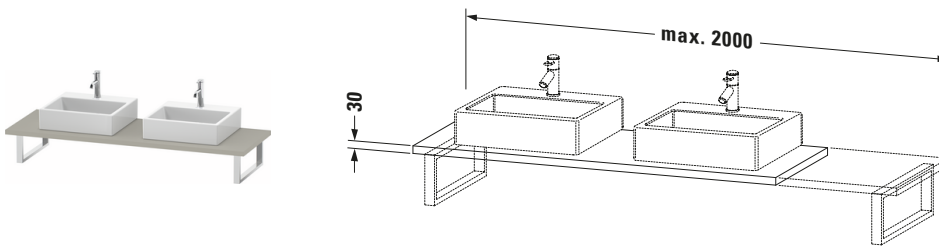

**Konsole**

Basis Angaben	
Langbezeichnung	Duravit DuraStyle Konsole, Taupe Matt, Rechteckig, Anzahl Ausschnitte: 2 – DS107C09191
Artikel Nr.	DS107C09191

Spezifikationen	
Anzahl Ausschnitte	2
Oberfläche	Dekor
Oberflächenbehandlung	Direktbeschichtet

Montage	
Montageart	Wandhängend / Wandmontage
Einbauart	Vorwand

Farbe	
Farbwert	Taupe
Glanzgrad	Matt

Material	
Material	Hochverdichtete Dreischicht-Holzspanplatte

Waschplatz	
Position Becken	Links / Rechts

Features	
Hahnlochbohrungen möglich	✓

Lieferumfang	
<b>Technische Dokumentation</b>	
Inkl. Montageanleitung	digital und gedruckt

Logistik	
Artikelgewicht	16,5 kg
<b>Verkaufsverpackung</b>	
Art Verkaufsverpackung	Karton
Menge / Verkaufsverpackung	1 Stk.
Ab Werk verpackt	✓
Breite Verkaufsverpackung inkl. Artikel	615 mm
Höhe Verkaufsverpackung inkl. Artikel	2080 mm
Tiefe Verkaufsverpackung inkl. Artikel	140 mm
Gewicht Verkaufsverpackung inkl. Artikel	20,5 kg
Anzahl Packstücke	1

Vermaßung	
Breite / Länge	800 mm
Min. Variable Breite / Länge	800 mm
Max. Variable Breite / Länge	2000 mm
Höhe	30 mm
Tiefe / Breite	550 mm

**Weitere Informationen finden Sie hier**

<https://pro.duravit.de/p/DS107C09191>