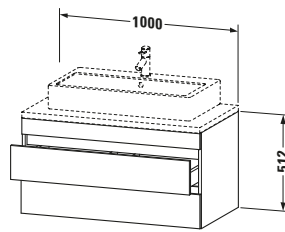

Konsolenwaschtischunterbau wandhängend

Basis Angaben	
Langbezeichnung	Duravit DuraStyle Konsolenwaschtischunterbau wandhängend, Weiß Hochglanz, Rechteckig, Anzahl Schubkästen: 2 – DS531902243

Lieferumfang	
Montage	
Inkl. Befestigungsmaterial	✓
Technische Dokumentation	
Inkl. Montageanleitung	digital und gedruckt

Passende Produkte	
Passende Artikel	
	Raumsparsiphon # 005076 Universal
	Inneneinteilung # UV9846 Universal

Spezifikationen	
Anzahl Schubkästen	2
Für Anzahl Waschtische	1
Montagegrad	Montiert
Waschplatz	
Position Becken	Mitte
Montage	
Montageart	Konsolenmontage / Wandhängend / Wandmontage
Farbe	
Farbwert	Weiß
Glanzgrad	Hochglanz
Front	
Farbwert Front	Weiß
Glanzgrad Front	Hochglanz
Korpus	
Glanzgrad Korpus	Matt
Material Korpus	Hochverdichtete Dreischicht-Holzspanplatte
Oberfläche Korpus	Dekor
Griff	
Ausführung Griff	Grifflos

Logistik	
Artikelgewicht	27,5 kg
Verkaufsverpackung	
Art Verkaufsverpackung	Karton
Menge / Verkaufsverpackung	1 Stk.
Ab Werk verpackt	✓
Breite Verkaufsverpackung inkl. Artikel	670 mm
Höhe Verkaufsverpackung inkl. Artikel	1070 mm
Tiefe Verkaufsverpackung inkl. Artikel	630 mm
Gewicht Verkaufsverpackung inkl. Artikel	34,5 kg
Anzahl Packstücke	1

Vermaßung	
Breite / Länge	1000 mm
Höhe	512 mm
Tiefe / Breite	548 mm
Min. Wandabstand	20 mm

Notwendige Artikel	
	Konsole # DS103C DuraStyle
	Konsole # DS107C DuraStyle
	Konsole # DS102C DuraStyle
	Konsole # DS106C DuraStyle

Weitere Informationen finden Sie hier

<https://pro.duravit.de/p/DS531902243>