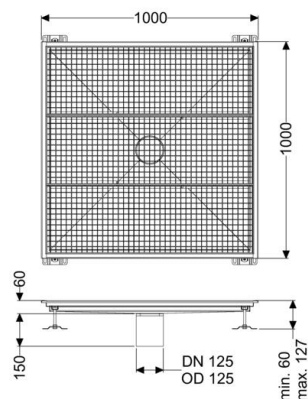

Datenblatt

Bodenwanne Ferrofix ohne Klebeflansch, 1000 x 1000 mm

Artikelinformationen

Artikelnummer: 6100100

GTIN: 4026092066508

Preisgruppe: 80

Produktvorteile

- Aus besonders hygienischem und mechanisch hochbelastbarem Edelstahl
- Mit passenden Grundkörpern variabel kombinierbar

Beschreibung

Die Bodenwanne Ferrofix aus Edelstahl mit einer Materialstärke von 2,0 mm (im Tauchbad gebeizt) ist mit geschliffenen Sichtstegen, Längs- und Quergefälle, Standfüßen zur Höhennivellierung sowie mit Auslaufstützen aus Edelstahl ausgestattet.

Allgemeine Merkmale

Nennweite (DN)	125
Außendurchmesser (DA)	125 mm

Ausführung

Abdichtung am Aufsatzstück	Anschlussrand
----------------------------	---------------

Abmessungen

Höhenverstellbarkeit	
Gewicht netto	43 kg
Gewicht brutto	43 kg
Länge	1000 mm
Breite	1000 mm
Höhe	60 mm
Verpackungsmaß Länge	1190 mm
Verpackungsmaß Breite	1190 mm
Verpackungsmaß Höhe	350 mm