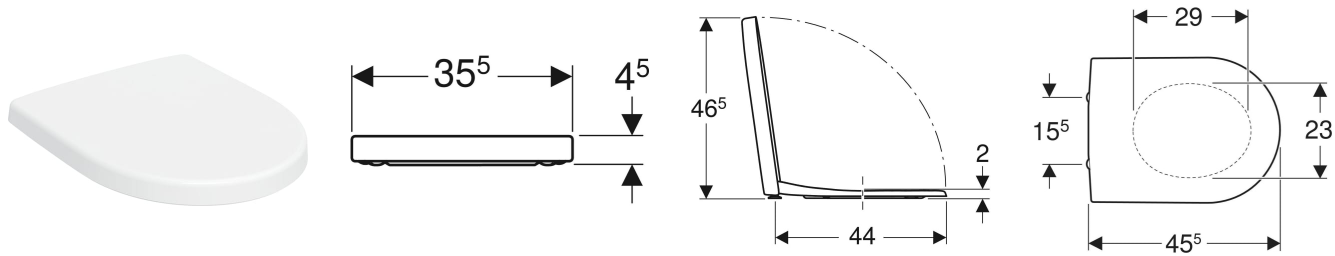

Geberit Renova Plan WC-Sitz Befestigung von oben

EIGENSCHAFTEN

- WC-Deckel überlappend

TECHNISCHE DATEN

Werkstoff

Duroplast

Befestigungsabstand

15.5 cm

Art.-Nr.	Farbe / Oberfläche	B cm	H cm	T cm	QuickRelease-Funktion	Absenkautomatik	Befestigung	Scharnierwerkstoff	VE1 Stk.
573085000	weiß / glänzend	35.5	4.5	45.5	nein	ja	von oben	Messing verchromt	1