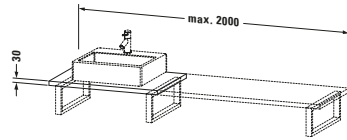

**Konsole**

Basis Angaben	
Langbezeichnung	Duravit DuraStyle Konsole, Leinen Matt, Rechteckig, Anzahl Ausschnitte: 1 – DS106C07575
Artikel Nr.	DS106C07575

Spezifikationen	
Anzahl Ausschnitte	1
Oberfläche	Dekor
Oberflächenbehandlung	Direktbeschichtet

Montage	
Montageart	Wandhängend / Wandmontage
Einbauart	Vorwand

Farbe	
Farbwert	Leinen
Glanzgrad	Matt

Material	
Material	Hochverdichtete Dreischicht-Holzspanplatte

Waschplatz	
Position Becken	Links / Mitte / Rechts

Features	
Hahnlochbohrungen möglich	✓

Lieferumfang	
<b>Technische Dokumentation</b>	
Inkl. Montageanleitung	digital und gedruckt

Logistik	
Artikelgewicht	16,5 kg
<b>Verkaufsverpackung</b>	
Art Verkaufsverpackung	Karton
Menge / Verkaufsverpackung	1 Stk.
Ab Werk verpackt	✓
Breite Verkaufsverpackung inkl. Artikel	615 mm
Höhe Verkaufsverpackung inkl. Artikel	2080 mm
Tiefe Verkaufsverpackung inkl. Artikel	140 mm
Gewicht Verkaufsverpackung inkl. Artikel	20,5 kg
Anzahl Packstücke	1

Vermaßung	
Breite / Länge	800 mm
Min. Variable Breite / Länge	800 mm
Max. Variable Breite / Länge	2000 mm
Höhe	30 mm
Tiefe / Breite	550 mm

**Weitere Informationen finden Sie hier**

<https://pro.duravit.de/p/DS106C07575>