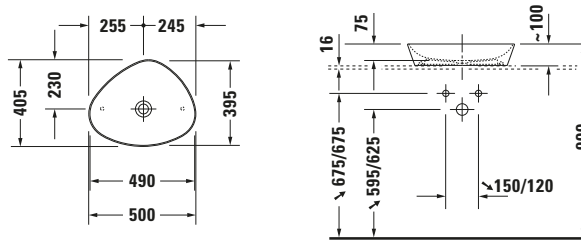

Aufsatzbecken

Basis Angaben	
Langbezeichnung	Duravit Cape Cod Aufsatzbecken 500 mm Weiß Hochglanz, Anzahl Hahnlöcher pro Waschplatz: 0 – 2339500000

Spezifikationen	
Farbe	
Farbwert	Weiß
Innenfarbe	Weiß
Aussenfarbe	Weiß
Glanzgrad	Hochglanz
Glanzgrad Innen	Hochglanz
Glanzgrad Außen	Hochglanz
Material	
Material	Keramik

Logistik	
Artikelgewicht	6,1 kg

Passende Produkte	
Passende Artikel	
	Designsiphon # 005036 Universal
	Schaftventil # 005024 Universal

Beschreibungstexte	
Ausschreibungstext	Duravit Cape Cod Aufsatzbecken Weiß Hochglanz 500 mm, Designer: Philippe Starck, DuraCeram®, Aufsatz, Ohne Überlauf, Position Ablauf: Mitte, Anzahl Becken: 1, Beckenform: Trioval, Position Becken: Mitte, Position Hahnloch: Ohne, Weiß Hochglanz, Geeignet für Möbel, CE-Kennzeichen-1: EN 14688, EAN Nr.: 4021534988875, Artikelgewicht: 6,1 kg, Beckenbreite: 490 mm, Beckentiefe: 395 mm, Abmessungen (Breite / Länge x Tiefe / Breite x Höhe): 500 x 405 x 100 mm, Artikel Nr.: 2339500000