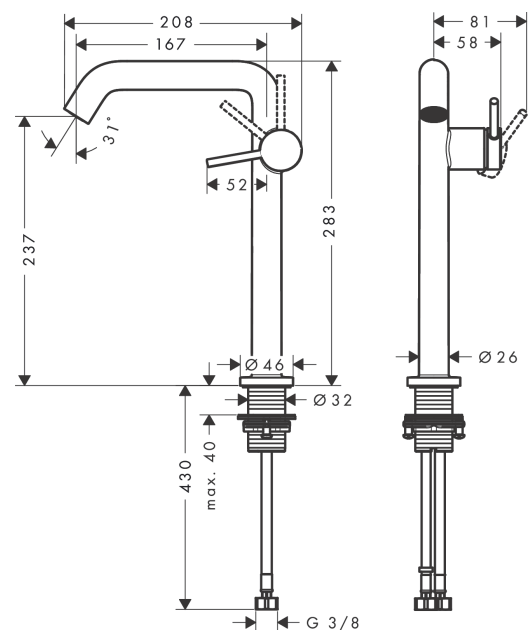

#### Merkmale

- besteht aus: Einhebel-Waschtischmischer, Ablaufgarnitur
- ComfortZone: 240
- Ausladung: 167 mm
- Auslaufhöhe: 230 mm
- Griffvariante: Hebel
- Strahlart: Normalstrahl
- Maximale Durchflussmenge bei 3 bar: 4 l/min
- Keramikmischsystem
- Push-Open Ablaufventil G 1 ¼
- Material Ablaufventil: Metall
- Geräuschgruppe: I
- Durchflussklasse: O
- CoolStart - Kaltwasser in Griff-Grundstellung
- PA-IX 38577/IO

### Produktabbildung

### Maßzeichnung

**Tecturis S**

**Einhebel-Waschtismischer 240 Fine CoolStart EcoSmart+ für Aufsatzwaschtische mit Push-Open Ablaufgarnitur**

Oberfläche: **Matt Black** Artikelnummer: **73370670**

**Durchflussdiagramm**