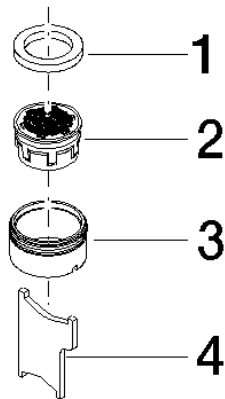

90 23 01 026 07

	Chrom	90 23 01 026 07-00
	Gold (23,9kt)	90 23 01 026 07-01
	Platin gebürstet	90 23 01 026 07-06
	Platin	90 23 01 026 07-08
	Messing (23kt Gold)	90 23 01 026 07-09
	Dark Brass matt	90 23 01 026 07-16
	Dark Bronze matt	90 23 01 026 07-17
	Dark Chrome	90 23 01 026 07-19
	Messing gebürstet (23kt Gold)	90 23 01 026 07-28
	Bronze gebürstet	90 23 01 026 07-42
	Champagne gebürstet (22kt Gold)	90 23 01 026 07-46
	Champagne (22kt Gold)	90 23 01 026 07-47
	Cyprum	90 23 01 026 07-49
	Chrom gebürstet	90 23 01 026 07-93
	Dark Platinum gebürstet	90 23 01 026 07-99

Luftsprudler mit Schlitz M24x1 8,0 l/min. - Chrom

ERSATZTEILE

90 23 01 026 07

Luftsprudler mit Schlitz M24x1 8,0 l/min. - Chrom

ERSATZTEILE

90 23 01 026 07

90 23 01 026 07

Ersatzteile für die
anderen
Oberflächenvarianten
finden Sie hier: Gold
(23,9kt)

Ersatzteilstückliste

Nr.	Artikelnummer	Benennung	Verbaumenge	Lieferzeit
4	04 30 09 016 00 90	Montageschlüssel für Luftsprudler diebstahlgesichert Ø 18, Ø 23 -	1,00	2
3	09 23 01 026-00	Luftsprudlerhülse Ø 24 x 13 mm - Chrom	1,00	10
2	09 29 03 051 90	Luftsprudlereinsatz M22/M24 8,0 l/min. -	1,00	2
1	09 14 05 002 90	Dichtung NBR 70 21,3 x 15 x 2,8 mm -	1,00	2