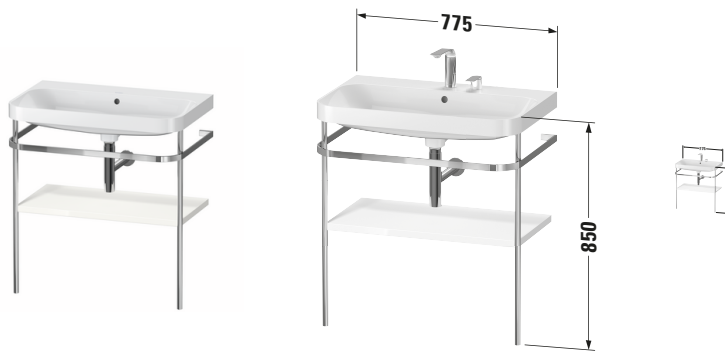

# Happy D.2 # HP4837N2222

Design by sieger design

c-shaped Set mit Metallkonsole

Basis Angaben	
Langbezeichnung	Duravit Happy D.2 c-shaped Set mit Metallkonsole, , Halbrund – HP4837N2222

Passende Produkte	
<b>Passende Artikel</b>	
	Designsiphon <b># 005036</b> Universal

Spezifikationen	
<b>Keramik</b>	
Anzahl Waschplätze	1
Anzahl Becken	1
Position Becken	Mitte

Vermaung	
Breite / Lnge	775 mm
Hhe	850 mm
Tiefe / Breite	490 mm

Features	
<b>Set Attribute</b>	
Hahnlochbank	Ja