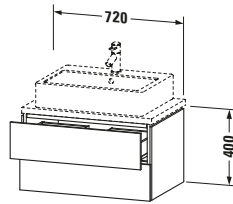

Konsolenwaschtischunterbau wandhängend

Basis Angaben	
Langbezeichnung	Duravit L-Cube Konsolenwaschtischunterbau wandhängend, Nussbaum Matt, Rechteckig, Anzahl Schubkästen: 2, Tip-on Technik – LC580607979

Features	
Tip-on Technik	✓
Einrichtungssystem	Optional
Selbsteinzug mit Dämpfung	✓
Siphonausschnitt	✓
Schürze	✓

Passende Produkte	
Passende Artikel	
	Raumsparsiphon # 005076 Universal
	Einrichtungssystem Set # UV0501 Universal

Spezifikationen	
Anzahl Schubkästen	2
Für Anzahl Waschtische	1
Compact	✓
Montagegrad	Montiert

Lieferumfang	
Montage	
Inkl. Befestigungsmaterial	✓
Technische Dokumentation	
Inkl. Montageanleitung	digital und gedruckt

Notwendige Artikel	
	Konsolle # LC101C L-Cube
	Konsolle # LC105C L-Cube
	Konsolle # LC100C L-Cube
	Konsolle # LC104C L-Cube

Waschplatz	
Position Becken	Mitte

Logistik	
Artikelgewicht	28,2 kg

Montage	
Montageart	Konsolenmontage / Wandhängend / Wandmontage

Verkaufsverpackung	
Art Verkaufsverpackung	Karton
Menge / Verkaufsverpackung	1 Stk.
Ab Werk verpackt	✓
Breite Verkaufsverpackung inkl. Artikel	540 mm
Höhe Verkaufsverpackung inkl. Artikel	860 mm
Tiefe Verkaufsverpackung inkl. Artikel	510 mm
Gewicht Verkaufsverpackung inkl. Artikel	32 kg
Anzahl Packstücke	1

Farbe	
Farbwert	Nussbaum
Glanzgrad	Matt

Weitere Informationen finden Sie hier	
https://pro.duravit.de/p/LC580607979	

Front	
Farbwert Front	Nussbaum
Glanzgrad Front	Matt

Vermaßung	
Breite / Länge	720 mm
Höhe	400 mm
Tiefe / Breite	477 mm
Min. Wandabstand	20 mm

Korpus	
Glanzgrad Korpus	Matt

Material Korpus	Hochverdichtete Dreischicht-Holzspanplatte
Oberfläche Korpus	Dekor

Griff	
Ausführung Griff	Grifflos