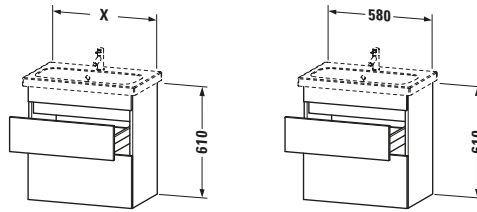

DuraStyle # DS647907918

Design by Matteo Thun & Antonio Rodriguez

Waschtischunterbau wandhängend

Basis Angaben	
Langbezeichnung	Duravit DuraStyle Waschtischunterbau wandhängend, Nussbaum Matt, Rechteckig, Anzahl Schubkästen: 2 – DS647907918

Lieferumfang	
Montage	
Inkl. Befestigungsmaterial	✓
Technische Dokumentation	
Inkl. Montageanleitung	digital und gedruckt

Weitere Informationen finden Sie hier

<https://pro.duravit.de/p/DS647907918>

Spezifikationen	
Anzahl Schubkästen	2
Für Anzahl Waschtische	1
Compact	✓
Montagegrad	Montiert
Waschplatz	
Position Becken	Mitte
Montage	
Montageart	Montage unter Waschtisch / Wandhängend / Wandmontage
Farbe	
Farbwert	Nussbaum
Glanzgrad	Matt
Front	
Farbwert Front	Nussbaum
Glanzgrad Front	Matt
Korpus	
Glanzgrad Korpus	Matt
Material Korpus	Hochverdichtete Dreischicht-Holzspanplatte
Oberfläche Korpus	Dekor
Griff	
Ausführung Griff	Grifflos

Logistik	
Artikelgewicht	23 kg
Verkaufsverpackung	
Art Verkaufsverpackung	Karton
Menge / Verkaufsverpackung	1 Stk.
Ab Werk verpackt	✓
Breite Verkaufsverpackung inkl. Artikel	730 mm
Höhe Verkaufsverpackung inkl. Artikel	805 mm
Tiefe Verkaufsverpackung inkl. Artikel	550 mm
Gewicht Verkaufsverpackung inkl. Artikel	27,7 kg
Anzahl Packstücke	1

Vermaßung	
Breite / Länge	580 mm
Höhe	610 mm
Tiefe / Breite	368 mm
Min. Wandabstand	0 mm

Passende Produkte	
Passende Artikel	
	Inneneinteilung # UV9845 Universal
	Waschtisch # 233763 DuraStyle
Notwendige Artikel	
	Waschtisch # 233763 DuraStyle

Features	
Inneneinteilung	Optional
Selbsteinzug mit Dämpfung	✓
Siphonausschnitt	✓
Schürze	✓

Alle Zeichnungen enthalten alle notwendigen Maße (mm), die den üblichen Toleranzen unterliegen. Exakte Maße können nur am Produkt abgenommen werden.