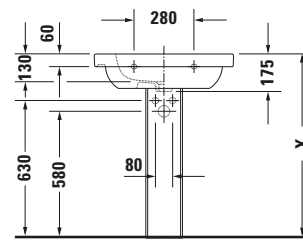

Waschtisch

6650/6670 Ketho

Basis Angaben	
Langbezeichnung	Duravit D-Code Waschtisch 650 mm Weiß Hochglanz, Hahnlochbank, Anzahl Hahnlöcher pro Waschplatz: 1, Über- lauf – 03426500002

Spezifikationen	
Farbe	
Farbwert	Weiß
Innenfarbe	Weiß
Aussenfarbe	Weiß
Glanzgrad	Hochglanz
Glanzgrad Innen	Hochglanz
Glanzgrad Außen	Hochglanz
Überlauf	
Überlauf	✓
Waschplatz	
Anzahl Hahnlöcher pro Waschplatz	1
Material	
Material	Keramik

Features	
Waschplatz	
Hahnlochbank	✓
Waschtisch	
Von unten glasiert	✓

Logistik	
Artikelgewicht	20,1 kg

Passende Produkte	
Passende Artikel	
	Push-open Ventil # 005052 Universal
	Halbsäule # 085718 D-Code
	Raumsparsiphon # 0050760000 Universal

Beschreibungstexte	
Ausschreibungstext	Duravit D-Code Waschtisch Weiß Hochglanz 650 mm, Designer: sieger de- sign, Sanitärkeramik, Wandhängend, Über- lauf, Position Ablauf: Mitte, Von unten glasiert, Ablagefläche: LinksRechts, Anzahl Becken: 1, Becken- form: Rechteckig, Po- sition Becken: Mitte, Position Hahnloch: Mitte, Weiß Hoch- glanz, Geeignet für Möbel, Geeignet für Halbsäule, Hahnloch- bank, CE-Kennzei- chen-1: EN 14688, EAN Nr.: 4021534822407, Artikelgewicht: 20,1 kg, Beckenbreite: 450 mm, Beckentiefe: 285 mm, Abmessungen (Breite / Länge x Tie- fe / Breite x Höhe): 650 x 485 x 175 mm, Artikel Nr.: 03426500002