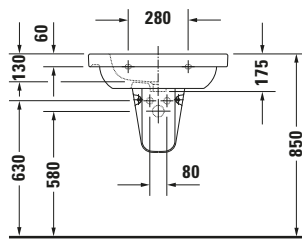

Waschtisch

6650/6670 Ketho

Basis Angaben	
Langbezeichnung	Duravit D-Code Waschtisch 650 mm Weiß Hochglanz, Hahnlochbank, Anzahl Hahnlöcher pro Waschplatz: 1, Über- lauf – 03426500002

Spezifikationen	
Farbe	
Farbwert	Weiß
Innenfarbe	Weiß
Aussenfarbe	Weiß
Glanzgrad	Hochglanz
Glanzgrad Innen	Hochglanz
Glanzgrad Außen	Hochglanz
Überlauf	
Überlauf	✓
Waschplatz	
Anzahl Hahnlöcher pro Waschplatz	1
Material	
Material	Keramik

Features	
Waschplatz	
Hahnlochbank	✓
Waschtisch	
Von unten glasiert	✓

Logistik	
Artikelgewicht	20,1 kg

Passende Produkte	
Passende Artikel	
	Push-open Ventil # 005052 Universal
	Halbsäule # 085718 D-Code
	Raumsparsiphon # 0050760000 Universal

Beschreibungstexte	
Ausschreibungstext	Duravit D-Code Waschtisch Weiß Hochglanz 650 mm, Designer: sieger de- sign, Sanitärkeramik, Wandhängend, Über- lauf, Position Ablauf: Mitte, Von unten glasiert, Ablagefläche: LinksRechts, Anzahl Becken: 1, Becken- form: Rechteckig, Po- sition Becken: Mitte, Position Hahnloch: Mitte, Weiß Hoch- glanz, Geeignet für Möbel, Geeignet für Halbsäule, Hahnloch- bank, CE-Kennzei- chen-1: EN 14688, EAN Nr.: 4021534822407, Artikelgewicht: 20,1 kg, Beckenbreite: 450 mm, Beckentiefe: 285 mm, Abmessungen (Breite / Länge x Tie- fe / Breite x Höhe): 650 x 485 x 175 mm, Artikel Nr.: 03426500002