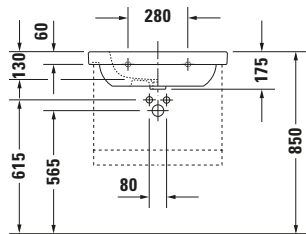

Waschtisch

6650/6670 Ketho

Basis Angaben	
Langbezeichnung	Duravit D-Code Waschtisch 650 mm Weiß Hochglanz, Hahnlochbank, Anzahl Hahnlöcher pro Waschplatz: 1, Über- lauf – 03426500002

Spezifikationen	
Farbe	
Farbwert	Weiß
Innenfarbe	Weiß
Aussenfarbe	Weiß
Glanzgrad	Hochglanz
Glanzgrad Innen	Hochglanz
Glanzgrad Außen	Hochglanz
Überlauf	
Überlauf	✓
Waschplatz	
Anzahl Hahnlöcher pro Waschplatz	1
Material	
Material	Keramik

Features	
Waschplatz	
Hahnlochbank	✓
Waschtisch	
Von unten glasiert	✓

Logistik	
Artikelgewicht	20,1 kg

Passende Produkte	
Passende Artikel	
	Push-open Ventil # 005052 Universal
	Halbsäule # 085718 D-Code
	Raumsparsiphon # 0050760000 Universal

Beschreibungstexte	
Ausschreibungstext	Duravit D-Code Waschtisch Weiß Hochglanz 650 mm, Designer: sieger de- sign, Sanitärkeramik, Wandhängend, Über- lauf, Position Ablauf: Mitte, Von unten glasiert, Ablagefläche: LinksRechts, Anzahl Becken: 1, Becken- form: Rechteckig, Po- sition Becken: Mitte, Position Hahnloch: Mitte, Weiß Hoch- glanz, Geeignet für Möbel, Geeignet für Halbsäule, Hahnloch- bank, CE-Kennzei- chen-1: EN 14688, EAN Nr.: 4021534822407, Artikelgewicht: 20,1 kg, Beckenbreite: 450 mm, Beckentiefe: 285 mm, Abmessungen (Breite / Länge x Tie- fe / Breite x Höhe): 650 x 485 x 175 mm, Artikel Nr.: 03426500002