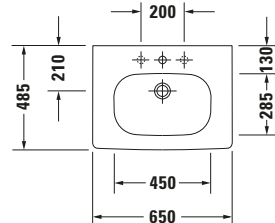

Waschtisch

6650/6670 Ketho

Basis Angaben	
Langbezeichnung	Duravit D-Code Waschtisch 650 mm Weiß Hochglanz, Hahnlochbank, Anzahl Hahnlöcher pro Waschplatz: 1, Über- lauf – 03426500002

Spezifikationen	
Farbe	
Farbwert	Weiß
Innenfarbe	Weiß
Aussenfarbe	Weiß
Glanzgrad	Hochglanz
Glanzgrad Innen	Hochglanz
Glanzgrad Außen	Hochglanz
Überlauf	
Überlauf	✓
Waschplatz	
Anzahl Hahnlöcher pro Waschplatz	1
Material	
Material	Keramik

Features	
Waschplatz	
Hahnlochbank	✓
Waschtisch	
Von unten glasiert	✓

Logistik	
Artikelgewicht	20,1 kg

Passende Produkte	
Passende Artikel	
	Push-open Ventil # 005052 Universal
	Halbsäule # 085718 D-Code
	Raumsparsiphon # 0050760000 Universal

Beschreibungstexte	
Ausschreibungstext	Duravit D-Code Waschtisch Weiß Hochglanz 650 mm, Designer: sieger de- sign, Sanitärkeramik, Wandhängend, Über- lauf, Position Ablauf: Mitte, Von unten glasiert, Ablagefläche: LinksRechts, Anzahl Becken: 1, Becken- form: Rechteckig, Po- sition Becken: Mitte, Position Hahnloch: Mitte, Weiß Hoch- glanz, Geeignet für Möbel, Geeignet für Halbsäule, Hahnloch- bank, CE-Kennzei- chen-1: EN 14688, EAN Nr.: 4021534822407, Artikelgewicht: 20,1 kg, Beckenbreite: 450 mm, Beckentiefe: 285 mm, Abmessungen (Breite / Länge x Tie- fe / Breite x Höhe): 650 x 485 x 175 mm, Artikel Nr.: 03426500002