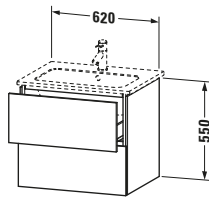

Waschtischunterbau wandhängend

Basis Angaben	
Langbezeichnung	Duravit L-Cube Waschtischunterbau wandhängend, Eiche dunkel gebürstet Matt, Rechteckig, Anzahl Schubkästen: 2, Tip-on Technik – LC624007272

Spezifikationen	
Anzahl Schubkästen	2
Für Anzahl Waschtische	1
Montagegrad	Montiert

Waschplatz	
Position Becken	Mitte

Montage	
Montageart	Montage unter Waschtisch / Wandhängend / Wandmontage

Farbe	
Farbwert	Eiche dunkel gebürstet
Glanzgrad	Matt

Front	
Farbwert Front	Eiche dunkel gebürstet
Glanzgrad Front	Matt

Korpus	
Glanzgrad Korpus	Matt

Material Korpus	Hochverdichtete Dreischicht-Holzspanplatte
Oberfläche Korpus	Echtholz furnier

Griff	
Ausführung Griff	Grifflos

Features	
Tip-on Technik	✓
Einrichtungssystem	Optional
Selbsteinzug mit Dämpfung	✓
Siphonausschnitt	✓
Schürze	✓

Lieferumfang	
Montage	
Inkl. Befestigungsmaterial	✓

Technische Dokumentation	
Inkl. Montageanleitung	digital und gedruckt

Logistik	
Artikelgewicht	27,62 kg

Verkaufsverpackung	
Art Verkaufsverpackung	Karton
Menge / Verkaufsverpackung	1 Stk.
Ab Werk verpackt	✓
Breite Verkaufsverpackung inkl. Artikel	620 mm
Höhe Verkaufsverpackung inkl. Artikel	675 mm
Tiefe Verkaufsverpackung inkl. Artikel	550 mm
Gewicht Verkaufsverpackung inkl. Artikel	31 kg
Anzahl Packstücke	1

Vermaßung	
Breite / Länge	620 mm
Höhe	550 mm
Tiefe / Breite	481 mm
Min. Wandabstand	0 mm

Passende Produkte

Passende Artikel	
	Raumsparsiphon # 005076 Universal
	Einrichtungssystem Set # UV0501 Universal
	Waschtisch # 233663 ME by Starck
Notwendige Artikel	
	Waschtisch # 233663 ME by Starck