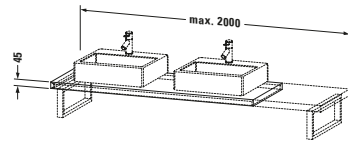

**Konsole**

Basis Angaben	
Langbezeichnung	Duravit DuraStyle Konsole, Basalt Matt, Rechteckig, Anzahl Ausschnitte: 1 – DS102C04343
Artikel Nr.	DS102C04343

Spezifikationen	
Anzahl Ausschnitte	1
Oberfläche	Dekor
Oberflächenbehandlung	Direktbeschichtet

Montage	
Montageart	Wandhängend / Wandmontage
Einbauart	Vorwand

Farbe	
Farbwert	Basalt
Glanzgrad	Matt

Material	
Material	Hochverdichtete Dreischicht-Holzspanplatte

Waschplatz	
Position Becken	Links / Mitte / Rechts

Features	
Hahnlochbohrungen möglich	✓

Lieferumfang	
<b>Technische Dokumentation</b>	
Inkl. Montageanleitung	digital und gedruckt

Logistik	
Artikelgewicht	19 kg
<b>Verkaufsverpackung</b>	
Art Verkaufsverpackung	Karton
Menge / Verkaufsverpackung	1 Stk.
Ab Werk verpackt	✓
Breite Verkaufsverpackung inkl. Artikel	615 mm
Höhe Verkaufsverpackung inkl. Artikel	2080 mm
Tiefe Verkaufsverpackung inkl. Artikel	140 mm
Gewicht Verkaufsverpackung inkl. Artikel	23 kg
Anzahl Packstücke	1

Vermaßung	
Breite / Länge	800 mm
Min. Variable Breite / Länge	800 mm
Max. Variable Breite / Länge	2000 mm
Höhe	45 mm
Tiefe / Breite	550 mm

**Weitere Informationen finden Sie hier**

<https://pro.duravit.de/p/DS102C04343>