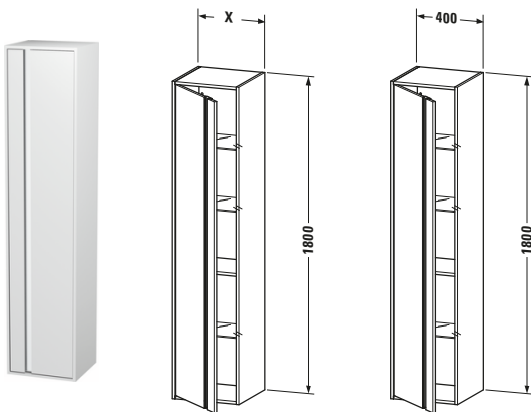

Hochschrank

Basis Angaben		Spezifikationen		Lieferumfang	
Langbezeichnung	Duravit Ketho Hochschrank, Weiß Matt, Eckig, Anzahl Türen: 1 – KT1255R1818	Tür		Montage	
Artikel Nr.	KT1255R1818	Anzahl Türen	1	Inkl. Befestigungsmaterial	✓
		Türanschlag	Rechts	Technische Dokumentation	
		Böden		Inkl. Montageanleitung	digital und gedruckt
		Anzahl Glasfachböden	3	Logistik	
		Anzahl Holzfachböden	1	Artikelgewicht	34 kg
		Montage		Verkaufsverpackung	
		Montageart	Wandhängend / Wandmontage	Art Verkaufsverpackung	Karton
		Montagegrad	Montiert	Menge / Verkaufsverpackung	1 Stk.
		Farbe		Ab Werk verpackt	✓
		Farbwert	Weiß	Breite Verkaufsverpackung inkl. Artikel	555 mm
		Glanzgrad	Matt	Höhe Verkaufsverpackung inkl. Artikel	1840 mm
		Front		Tiefe Verkaufsverpackung inkl. Artikel	415 mm
		Farbwert Front	Weiß	Gewicht Verkaufsverpackung inkl. Artikel	40 kg
		Glanzgrad Front	Matt	Anzahl Packstücke	1
		Material Front	Hochverdichtete Dreischicht-Holzspanplatte	Vermaßung	
		Korpus		Breite / Länge	400 mm
		Farbwert Korpus	Weiß	Min. Variable Breite / Länge	0 mm
		Glanzgrad Korpus	Matt	Max. Variable Breite / Länge	0 mm
		Material Korpus	Hochverdichtete Dreischicht-Holzspanplatte	Höhe	1800 mm
		Oberfläche Korpus	Dekor	Tiefe / Breite	360 mm
		Griff		Min. Wandabstand	20 mm
		Ausführung Griff	Griffleiste	Min. Abstand Anbau Möbel	20 mm
		Farbwert Griff	Silber		
		Anzahl Griffe	1		
		Features			
		Automatiktürscharnier mit Dämpfung	✓		