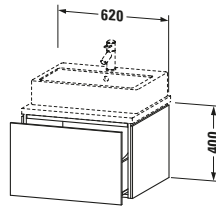

Konsolenwaschtischunterbau wandhängend

Basis Angaben	
Langbezeichnung	Duravit L-Cube Konsolenwaschtischunterbau wandhängend, Nussbaum gebürstet Matt, Rechteckig, Anzahl Auszüge: 1, Tip-on Technik – LC581006969

Spezifikationen	
Anzahl Auszüge	1
Für Anzahl Waschtische	1
Montagegrad	Montiert
Waschplatz	
Position Becken	Mitte
Montage	
Montageart	Konsolenmontage / Wandhängend / Wandmontage
Farbe	
Farbwert	Nussbaum gebürstet
Glanzgrad	Matt
Front	
Farbwert Front	Nussbaum gebürstet
Glanzgrad Front	Matt
Korpus	
Glanzgrad Korpus	Matt
Material Korpus	Hochverdichtete Dreischicht-Holzspanplatte
Oberfläche Korpus	Echtholz furnier
Griff	
Ausführung Griff	Grifflos

Features	
Tip-on Technik	✓
Einrichtungssystem	Optional
Selbsteinzug mit Dämpfung	✓

Lieferumfang	
Montage	
Inkl. Befestigungsmaterial	✓
Technische Dokumentation	
Inkl. Montageanleitung	digital und gedruckt

Logistik	
Artikelgewicht	21,5 kg
Verkaufsverpackung	
Art Verkaufsverpackung	Karton
Menge / Verkaufsverpackung	1 Stk.
Ab Werk verpackt	✓
Breite Verkaufsverpackung inkl. Artikel	620 mm
Höhe Verkaufsverpackung inkl. Artikel	700 mm
Tiefe Verkaufsverpackung inkl. Artikel	550 mm
Gewicht Verkaufsverpackung inkl. Artikel	25 kg
Anzahl Packstücke	1

Vermaßung	
Breite / Länge	620 mm
Höhe	400 mm
Tiefe / Breite	547 mm
Min. Wandabstand	20 mm

Passende Produkte	
Passende Artikel	
	Raumsparsiphon # 005076 Universal
	Einrichtungssystem Set # UV0511 Universal

Notwendige Artikel	
	Konsole # LC103C L-Cube
	Konsole # LC107C L-Cube
	Konsole # LC102C L-Cube
	Konsole # LC106C L-Cube

Weitere Informationen finden Sie hier

<https://pro.duravit.de/p/LC581006969>