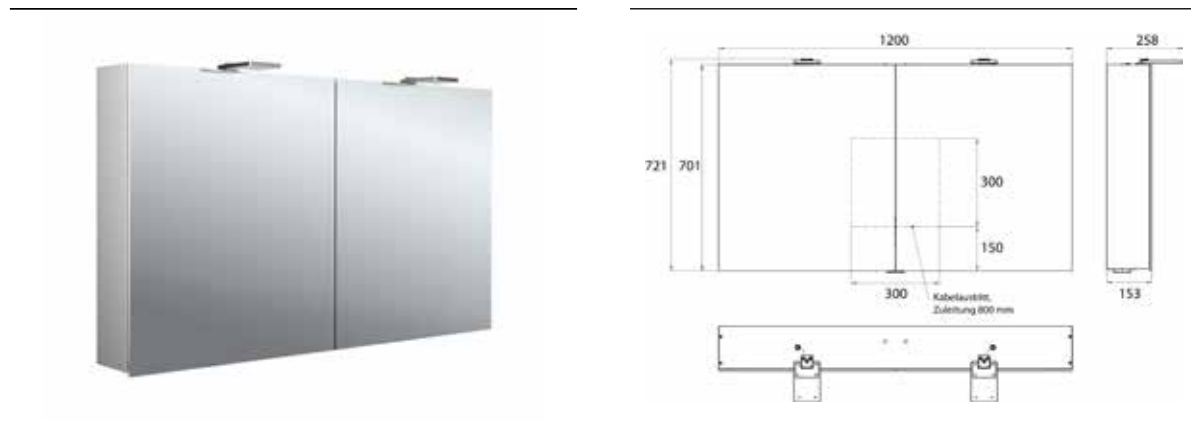

PRODUKTINFORMATION

Lichtspiegelschrank Pure 2 Style (LED), 1200 mm, IP 20, 26 W, 2.700-6.500 K aluminium

Art.-Nr.9797 053 05

Aufputzmodell, 4 stufenlos einstellbare Ablagen, 2 Türen, 2 Steckdosen, Höhe: 721 mm, zwei LED-Aufsatzleuchten (Waschtischbeleuchtung, Oberlicht separat abschaltbar)