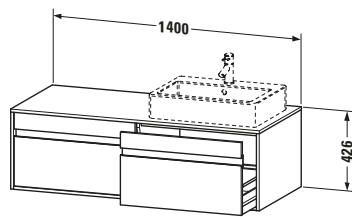

Konsolenwaschtischunterbau wandhängend

Basis Angaben	
Langbezeichnung	Duravit Ketho Konsolenwaschtischunterbau wandhängend, Eiche Natur Matt, Rechteckig, Anzahl Ausschnitte: 2, Anzahl Auszüge: 2 – KT6697B3030

Spezifikationen	
Anzahl Ausschnitte	2
Anzahl Auszüge	2
Für Anzahl Waschtische	2
Montagegrad	Montiert

Waschplatz	
Position Becken	Links / Rechts

Montage	
Montageart	Wandhängend / Wandmontage

Farbe	
Farbwert	Eiche Natur
Glanzgrad	Matt

Vermaßung	
Breite / Länge	1400 mm
Höhe	426 mm
Tiefe / Breite	550 mm
Min. Wandabstand	0 mm

Passende Produkte

Passende Artikel	
	Raumsparsiphon # 005076 Universal

Notwendige Artikel	
	Raumsparsiphon # 005076 Universal