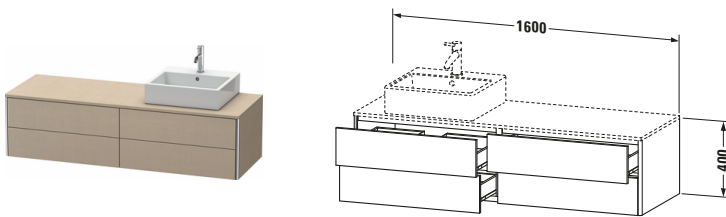

Konsolenwaschtischunterbau wandhängend

Basis Angaben	
Langbezeichnung	Duravit XSquare Konsolenwaschtischunterbau wandhängend, Leinen Matt, Rechteckig, Anzahl Ausschnitte: 1, Anzahl Schubkästen: 4, Tip-on Technik – XS4914R7575

Spezifikationen	
Anzahl Ausschnitte	1
Anzahl Schubkästen	4
Für Anzahl Waschtische	1
Montagegrad	Montiert
Waschplatz	
Position Becken	Rechts
Montage	
Montageart	Wandhängend / Wandmontage
Farbe	
Farbwert	Leinen
Glanzgrad	Matt
Front	
Farbwert Front	Leinen
Glanzgrad Front	Matt
Korpus	
Glanzgrad Korpus	Matt
Material Korpus	Hochverdichtete Dreischicht-Holzspanplatte
Oberfläche Korpus	Dekor
Griff	
Ausführung Griff	Grifflos
Profil	
Farbe Profil	Chrom
Glanzgrad Profil	Hochglanz
Material Profil	Aluminium

Features	
Tip-on Technik	✓
Einrichtungssystem	Optional
Selbsteinzug mit Dämpfung	✓
Siphonausschnitt	✓
Schürze	✓

Lieferumfang	
Montage	
Inkl. Befestigungsmaterial	✓
Technische Dokumentation	
Inkl. Montageanleitung	digital und gedruckt

Vermaßung	
Breite / Länge	1600 mm
Höhe	400 mm
Tiefe / Breite	548 mm
Min. Wandabstand	0 mm

Passende Produkte	
Passende Artikel	
	Raumsparsiphon # 005076 Universal
	Einrichtungssystem Set # UV0505 Universal
	Einrichtungssystem Set # UV0514 Universal
	Konsole # XS060H XSquare
	Konsole # XS061H XSquare
Notwendige Artikel	
	Konsole # XS060H XSquare
	Konsole # XS061H XSquare