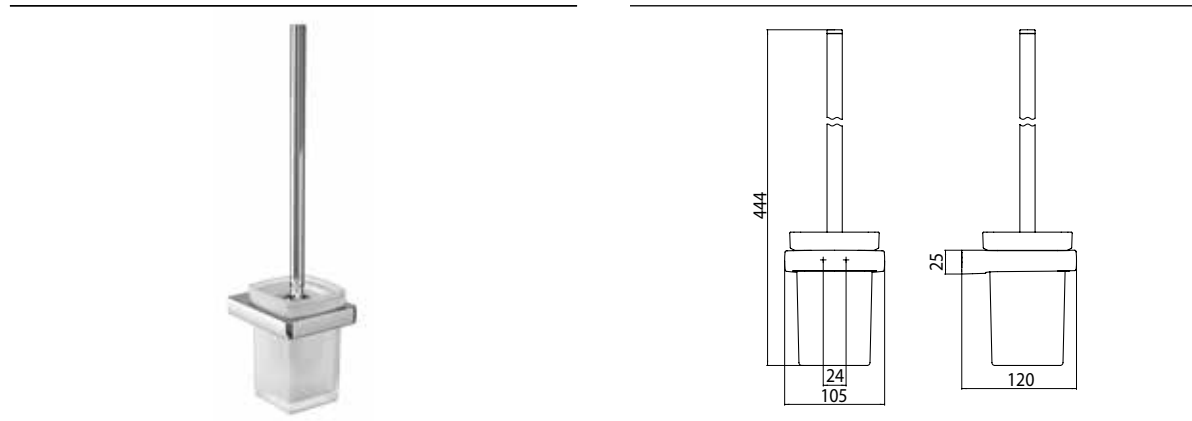

PRODUKTINFORMATION

Toilettenbürstengarnitur, Kristallglas satiniert, Bürstengriff chrom, Wandmodell chrom

Art.-Nr.0215 001 00