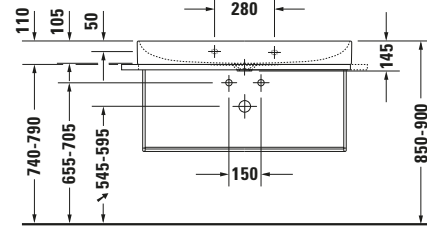

Metallkonsole

Basis Angaben

Langbezeichnung	Duravit DuraSquare Metallkonsole Schwarz Matt – 0031044600
-----------------	---

Weitere Informationen finden Sie hier

<https://pro.duravit.de/p/0031044600>
Spezifikationen
Farbe

Farbwert	Schwarz
Glanzgrad	Matt

Material

Material	Messing
Oberfläche	Pulver

Logistik

Artikelgewicht	6 kg
----------------	------

Passende Produkte
Passende Artikel

	Waschtisch # 235310 DuraSquare
	Glaseinleger # 009965 DuraSquare

Beschreibungstexte

Ausschreibungstext	Duravit DuraSquare Metallkonsole Schwarz Matt, Designer: Duravit, Montage unter Waschtisch, Ohne Überlauf, Ablagefläche: , Schwarz Matt, EAN Nr.: 4053424418360, Artikelgewicht: 6 kg, Abmessungen (Breite / Länge x Tiefe / Breite x Höhe): 1063 x 451 x 400 mm, Artikel Nr.: 0031044600
--------------------	---