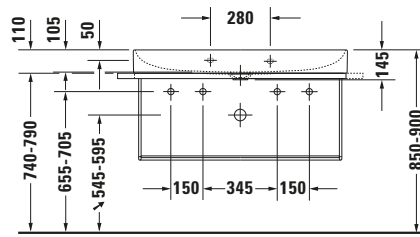

Metallkonsole

Basis Angaben

Langbezeichnung	Duravit DuraSquare Metallkonsole Schwarz Matt – 0031044600
-----------------	---

Weitere Informationen finden Sie hier

<https://pro.duravit.de/p/0031044600>
Spezifikationen
Farbe

Farbwert	Schwarz
Glanzgrad	Matt

Material

Material	Messing
Oberfläche	Pulver

Logistik

Artikelgewicht	6 kg
----------------	------

Passende Produkte
Passende Artikel

	Waschtisch # 235310 DuraSquare
	Glaseinleger # 009965 DuraSquare

Beschreibungstexte

Ausschreibungstext	Duravit DuraSquare Metallkonsole Schwarz Matt, Designer: Duravit, Montage unter Waschtisch, Ohne Überlauf, Ablagefläche: , Schwarz Matt, EAN Nr.: 4053424418360, Artikelgewicht: 6 kg, Abmessungen (Breite / Länge x Tiefe / Breite x Höhe): 1063 x 451 x 400 mm, Artikel Nr.: 0031044600
--------------------	---