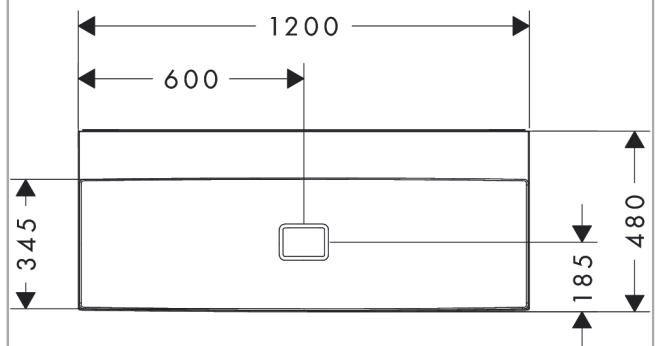

##### Merkmale

- besteht aus: Waschtisch, Ablaufgarnitur, Abdeckung
- Material: Keramik
- 1200/480/140 mm (BxTxH)
- SmartClean: schmutzabweisende Glasur
- Glanzgrad Keramik: glänzend
- inklusive keramische Abdeckung
- Schallschutzmatte nach Maß inkludiert
- ohne Hahnloch
- ohne Überlauf
- ohne Ablage
- unverschleißbare Ablaufgarnitur
- Einbauart: wandhängend
- passend für Xevolos Waschtischunterschränke

#### Maßzeichnung

**Xevolos E**  
**Waschtisch 1200/480 ohne Hahnloch und Überlauf, SmartClean**  
 Oberfläche: **Weiß** Artikelnummer: **61105450**

Einbaubeispiel