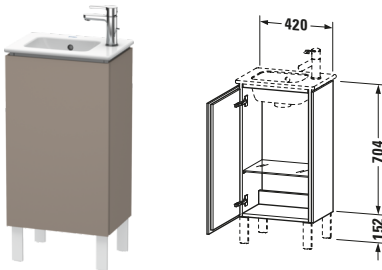

Waschtischunterbau bodenstehend

Basis Angaben	
Langbezeichnung	Duravit L-Cube Waschtischunterbau bodenstehend, Basalt Matt, Rechteckig, Anzahl Türen: 1 – LC6273R4343

Spezifikationen	
Tür	
Anzahl Türen	1
Türanschlag	Rechts
Böden	
Anzahl Glasfachböden	1
Für Anzahl Waschtische	1
Montagegrad	Montiert
Waschplatz	
Position Becken	Mitte
Montage	
Montageart	Montage unter Waschtisch / Bodenstehend / Wandmontage
Farbe	
Farbwert	Basalt
Glanzgrad	Matt
Front	
Farbwert Front	Basalt
Glanzgrad Front	Matt
Korpus	
Glanzgrad Korpus	Matt
Material Korpus	Hochverdichtete Dreischicht-Holzspanplatte
Oberfläche Korpus	Dekor
Griff	
Ausführung Griff	Grifflos

Features	
Automatiktürscharnier mit Dämpfung	✓
Füße	Optional

Lieferumfang

Montage	
Inkl. Befestigungsmaterial	✓

Technische Dokumentation	
Inkl. Montageanleitung	digital und gedruckt

Logistik	
Artikelgewicht	13 kg

Verkaufsverpackung	
Art Verkaufsverpackung	Karton
Menge / Verkaufsverpackung	1 Stk.
Ab Werk verpackt	✓
Breite Verkaufsverpackung inkl. Artikel	564 mm
Höhe Verkaufsverpackung inkl. Artikel	850 mm
Tiefe Verkaufsverpackung inkl. Artikel	424 mm
Gewicht Verkaufsverpackung inkl. Artikel	16,7 kg
Anzahl Packstücke	1

Vermaßung	
Breite / Länge	420 mm
Höhe	704 mm
Tiefe / Breite	294 mm
Min. Wandabstand	50 mm

Passende Produkte

Passende Artikel	
	Sockelfuß # UV9994 Universal
	Sockelfuß # UV9993 Universal
	Sockelfuß # UV9992 Universal
	Sockelfuß # UV9991 Universal
	Handwaschbecken # 072343 ME by Starck
Notwendige Artikel	
	Handwaschbecken # 072343 ME by Starck