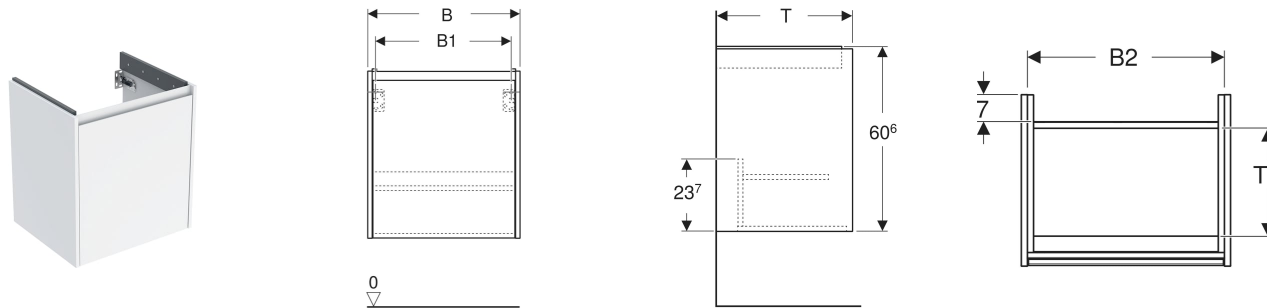

Geberit Renova Plan Unterschrank für Waschtisch, mit einer Tür

EIGENSCHAFTEN

- Holz aus nachhaltiger Forstwirtschaft mit zertifizierter Herkunft
- Wandhängend
- Mit einer Tür
- Anschlagseite links oder rechts
- Griffmulde zum Öffnen
- Tür mit Dämpfungsmechanismus
- Mit einem versetzbaren Einlegeboden
- Seidenmatte Oberflächen mit Anti-Fingerabdruck-Beschichtung

- Feuchtigkeitsbeständig
- Vormontiert geliefert

TECHNISCHE DATEN

Werkstoff Hochverdichtete Dreischicht-Holzspanplatte

LIEFERUMFANG

- Unterschrank für Waschtisch
- Befestigungsmaterial

- Montageschablone

ZUBEHÖR

- Geberit Handtuchhalter für Badezimmermöbel
- Geberit Magnethalter
- Geberit Handtuchhalter für Badezimmermöbel, Ecke rechtwinklig
- Geberit Handtuchhalter für Badezimmermöbel, Ecke abgerundet
- Geberit Set Füße schmal

Art.-Nr.	Farbe / Oberfläche	B cm	B1 cm	B2 cm	Breite Waschtisch cm	H cm	T cm	Tür	VE1 St.
504.024.IK.1 * Neu	salbeigrün / lackiert seidenmatt	54.6	49.2	51.4	60	60.6	44.6	Anschlag links oder rechts	1

Neuer Artikel verfügbar ab 01.04.2026 * Auftragsbezogene Produktion