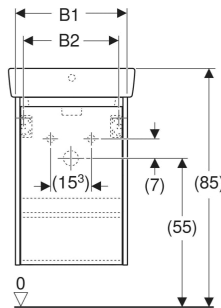

Geberit Renova Plan Set Handwaschbecken mit Unterschrank, eine Tür

EIGENSCHAFTEN

- Holz aus nachhaltiger Forstwirtschaft mit zertifizierter Herkunft
- Wandhängend
- Mit einer Tür
- Anschlagseite links oder rechts
- Griffmulde zum Öffnen
- Tür mit Dämpfungsmechanismus
- Mit einem versetzbaren Einlegeboden

- Handwaschbecken
- Unterschrank für Handwaschbecken
- Befestigungsmaterial

ZUBEHÖR

- Geberit Magnethalter
- Geberit Set Füße schmal

Art.-Nr.	Farbe / Oberfläche	Hahnloch	Überlauf	B cm	B1 cm	B2 cm	B3 cm	B4 cm	Breite Waschtisch cm	H cm	H1 cm	H2 cm	T cm	T1 cm	T2 cm	T3 cm	T4 cm	T5 cm	Tür	VE1 St.
504.035.JK.1 Neu	Waschtisch: weiß Korpus, Front: lava / lackiert seidenmatt	mittig	sichtbar, symmetrisch	50	45.7	40.3	42.6	48	50	69.7	12	17	38	35	28	5.5	10.5	24.2	Anschlag links oder rechts	1