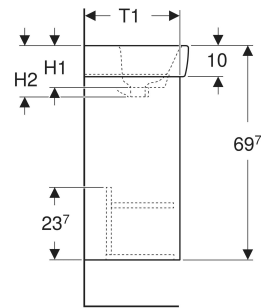

Geberit Renova Plan Set Handwaschbecken mit Unterschrank, eine Tür

EIGENSCHAFTEN

- Holz aus nachhaltiger Forstwirtschaft mit zertifizierter Herkunft
- Wandhängend
- Mit einer Tür
- Anschlagseite links oder rechts
- Griffmulde zum Öffnen
- Tür mit Dämpfungsmechanismus
- Mit einem versetzbaren Einlegeboden

- Handwaschbecken
- Unterschrank für Handwaschbecken
- Befestigungsmaterial

ZUBEHÖR

- Geberit Magnethalter
- Geberit Set Füße schmal

Art.-Nr.	Farbe / Oberfläche	Hahnloch	Überlauf	B cm	B1 cm	B2 cm	B3 cm	B4 cm	Breite Waschtisch cm	H cm	H1 cm	H2 cm	T cm	T1 cm	T2 cm	T3 cm	T4 cm	T5 cm	Tür	VE1 St.
504.035.JK.1 Neu	Waschtisch: weiß Korpus, Front: lava / lackiert seidenmatt	mittig	sichtbar, symmetrisch	50	45.7	40.3	42.6	48	50	69.7	12	17	38	35	28	5.5	10.5	24.2	Anschlag links oder rechts	1