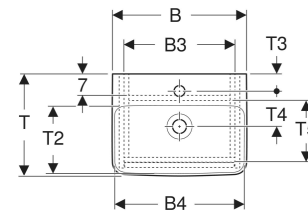

Geberit Renova Plan Set Handwaschbecken mit Unterschrank, eine Tür

EIGENSCHAFTEN

- Holz aus nachhaltiger Forstwirtschaft mit zertifizierter Herkunft
- Wandhängend
- Mit einer Tür
- Anschlagseite links oder rechts
- Griffmulde zum Öffnen
- Tür mit Dämpfungsmechanismus
- Mit einem versetzbaren Einlegeboden

- Seidenmatte Oberflächen mit Anti-Fingerabdruck-Beschichtung
- Feuchtigkeitsbeständig
- Vormontiert geliefert

TECHNISCHE DATEN

Werkstoff

Sanitärkeramik /
hochverdichtete Dreischicht-
Holzspanplatte

LIEFERUMFANG

- Handwaschbecken
- Unterschrank für Handwaschbecken
- Befestigungsmaterial

ZUBEHÖR

- Geberit Magnethalter
- Geberit Set Füße schmal

Art.-Nr.	Farbe / Oberfläche	Hahnloch	Überlauf	B cm	B1 cm	B2 cm	B3 cm	B4 cm	Breite Waschtisch cm	H cm	H1 cm	H2 cm	T cm	T1 cm	T2 cm	T3 cm	T4 cm	T5 cm	Tür	VE1 St.
504.035.JK.1 Neu	Waschtisch: weiß Korpus, Front: lava / lackiert seidenmatt	mittig	sichtbar, symmetrisch	50	45.7	40.3	42.6	48	50	69.7	12	17	38	35	28	5.5	10.5	24.2	Anschlag links oder rechts	1