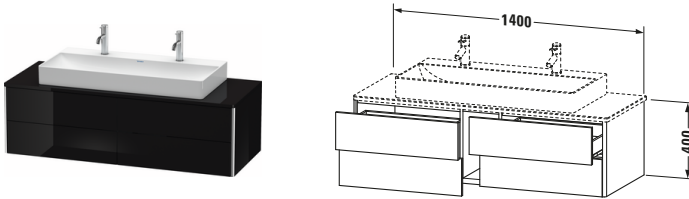

Konsolenwaschtischunterbau wandhängend

Basis Angaben	
Langbezeichnung	Duravit XSquare Konsolenwaschtischunterbau wandhängend, Schwarz Hochglanz, Rechteckig, Anzahl Ausschnitte: 1, Anzahl Schubkästen: 4, Tip-on Technik – XS4915M4040

Features	
Tip-on Technik	✓
Einrichtungssystem	Optional
Selbsteinzug mit Dämpfung	✓
Siphonausschnitt	✓
Schürze	✓

Passende Produkte

Passende Artikel	
	Einrichtungssystem Set # UV0511 Universal
	Raumsparsiphon # 005076 Universal
	Konsole # XS060G XSquare
	Konsole # XS061G XSquare

Spezifikationen

Anzahl Ausschnitte	1
Anzahl Schubkästen	4
Für Anzahl Waschtische	1
Montagegrad	Montiert

Lieferumfang

Montage	
Inkl. Befestigungsmaterial	✓

Technische Dokumentation

Inkl. Montageanleitung	digital und gedruckt
------------------------	----------------------

Waschplatz

Position Becken	Mitte
-----------------	-------

Montage

Montageart	Wandhängend / Wandmontage
------------	---------------------------

Farbe

Farbwert	Schwarz
Glanzgrad	Hochglanz

Front

Farbwert Front	Schwarz
Glanzgrad Front	Hochglanz