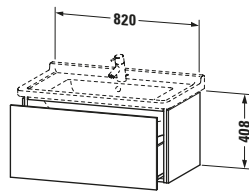

Waschtischunterbau wandhängend

Basis Angaben	
Langbezeichnung	Duravit L-Cube Waschtischunterbau wandhängend, Weiß Hochglanz, Rechteckig, Anzahl Auszüge: 1, Tip-on Technik – LC616502222

Spezifikationen	
Anzahl Auszüge	1
Für Anzahl Waschtische	1
Montagegrad	Montiert
Waschplatz	
Position Becken	Mitte
Montage	
Montageart	Montage unter Waschtisch / Wandhängend / Wandmontage
Farbe	
Farbwert	Weiß
Glanzgrad	Hochglanz
Front	
Farbwert Front	Weiß
Glanzgrad Front	Hochglanz
Korpus	
Glanzgrad Korpus	Hochglanz
Material Korpus	Hochverdichtete Dreischicht-Holzspanplatte
Oberfläche Korpus	Dekor
Griff	
Ausführung Griff	Grifflos

Features	
Tip-on Technik	✓
Einrichtungssystem	Optional
Selbsteinzug mit Dämpfung	✓

Lieferumfang	
Montage	
Inkl. Befestigungsmaterial	✓
Technische Dokumentation	
Inkl. Montageanleitung	digital und gedruckt

Logistik	
Artikelgewicht	25 kg
Verkaufsverpackung	
Art Verkaufsverpackung	Karton
Menge / Verkaufsverpackung	1 Stk.
Ab Werk verpackt	✓
Breite Verkaufsverpackung inkl. Artikel	630 mm
Höhe Verkaufsverpackung inkl. Artikel	860 mm
Tiefe Verkaufsverpackung inkl. Artikel	565 mm
Gewicht Verkaufsverpackung inkl. Artikel	28,9 kg
Anzahl Packstücke	1

Vermaßung	
Breite / Länge	820 mm
Höhe	408 mm
Tiefe / Breite	469 mm
Min. Wandabstand	0 mm

Passende Produkte	
Passende Artikel	
	Raumsparsiphon # 005076 Universal
	Einrichtungssystem Set # UV0513 Universal
	Waschtisch # 030480 Starck 3
Notwendige Artikel	
	Raumsparsiphon # 005076 Universal
	Waschtisch # 030480 Starck 3