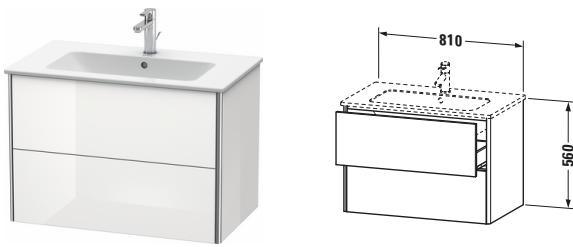

**Waschtischunterbau wandhängend**

Basis Angaben	
Langbezeichnung	Duravit XSquare Waschtischunterbau wandhängend, Nordic Weiß Seidenmatt, Rechteckig, Anzahl Schubkästen: 2, Tip-on Technik – XS417203939

Features	
Tip-on Technik	✓
Einrichtungssystem	Optional
Selbsteinzug mit Dämpfung	✓
Siphonausschnitt	✓
Schürze	✓

**Passende Produkte**

Passende Artikel	
	Raumsparsiphon # 005076 Universal
	Einrichtungssystem Set # UV0504 Universal
	Waschtisch # 233683 ME by Starck
Notwendige Artikel	
	Waschtisch # 233683 ME by Starck

**Spezifikationen**

Anzahl Schubkästen	2
Für Anzahl Waschtische	1
Montagegrad	Montiert
Waschplatz	
Position Becken	Mitte
Montage	
Montageart	Montage unter Waschtisch / Wandhängend / Wandmontage
Farbe	
Farbwert	Nordic Weiß
Glanzgrad	Seidenmatt
Front	
Farbwert Front	Nordic Weiß
Glanzgrad Front	Seidenmatt
Korpus	
Glanzgrad Korpus	Seidenmatt
Material Korpus	Hochverdichtete MDF-Platte
Oberfläche Korpus	Lack
Griff	
Ausführung Griff	Grifflos
Profil	
Farbe Profil	Chrom
Glanzgrad Profil	Hochglanz
Material Profil	Aluminium

**Vermaßung**

Breite / Länge	810 mm
Höhe	560 mm
Tiefe / Breite	478 mm
Min. Wandabstand	0 mm

**Weitere Informationen finden Sie hier**

<https://pro.duravit.de/p/XS417203939>