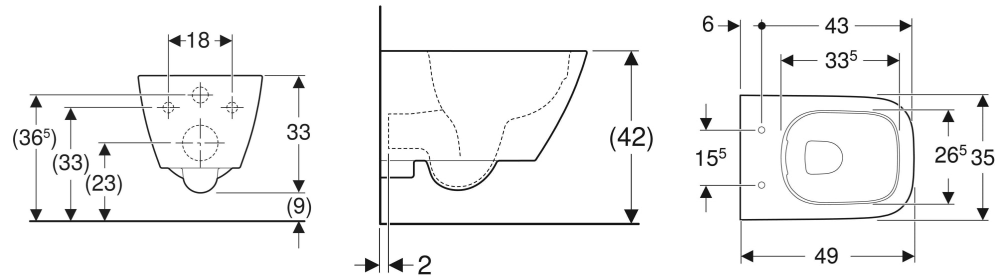

Geberit Smyle Wand-WC eckig, Tiefspüler, verkürzte Ausladung, geschlossenes Keramikdesign, Rimfree

VERWENDUNGSZWECKE

- Für UP-Spülkästen
- Für Druckspüler
- Zum Einbau in kleinen Badezimmern und Gäste-WCs geeignet

EIGENSCHAFTEN

- Wandhängend
- Tiefspül-WC
- Abgang horizontal

- Spülrandlose WC-Keramik mit Rimfree-Spültechnik
- Einfache Befestigung mit Easy Fast Fixing (Typ EFF3)
- Typ 1, Vollmenge 6 / 5 / 4 l, nach EN 997
- Spült mit 4 l
- Geschlossenes Keramikdesign
- Verdeckte Befestigung
- Verkürzte Ausladung

Befestigungsabstand

18 cm

LIEFERUMFANG

- Befestigungsmaterial

ZUSÄTZLICH ZU BESTELLEN

- WC-Sitz

TECHNISCHE DATEN

Werkstoff

Sanitärkeramik

Art.-Nr.	Farbe / Oberfläche	B cm	H cm	T cm	Abgang	VE1 St.	VE2 St.
500.379.01.8	weiß / KeraTect	35	33	49	horizontal	1	12