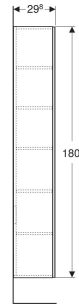

# Geberit Renova Plan Hochschrank mit einer Tür

## EIGENSCHAFTEN

- Holz aus nachhaltiger Forstwirtschaft mit zertifizierter Herkunft
- Wandhängend
- Mit einer Tür
- Anschlagseite links oder rechts
- Griffmulde zum Öffnen
- Tür mit Dämpfungsmechanismus
- Mit einem festen Einlegeboden
- Mit vier versetzbaren Einlegeböden

## TECHNISCHE DATEN

Werkstoff Hochverdichtete Dreischicht-Holzspanplatte

## ZUBEHÖR

- Geberit Set Füße schmal
- Geberit Magnethalter
- Geberit Vergrößerungsspiegel
- Geberit Steckdosenelement

| Art-Nr.             | Farbe / Oberfläche             | B cm | H cm | T cm | Tür                        | VE1 St. |
|---------------------|--------------------------------|------|------|------|----------------------------|---------|
| 504.045.01.1<br>Neu | weiß / lackiert seidenglänzend | 33   | 180  | 29.8 | Anschlag links oder rechts | 1       |