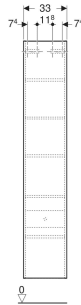

# Geberit Renova Plan Hochschrank mit einer Tür

## EIGENSCHAFTEN

- Holz aus nachhaltiger Forstwirtschaft mit zertifizierter Herkunft
- Wandhängend
- Mit einer Tür
- Anschlagseite links oder rechts
- Griffmulde zum Öffnen
- Tür mit Dämpfungsmechanismus
- Mit einem festen Einlegeboden
- Mit vier versetzbaren Einlegeböden

## TECHNISCHE DATEN

Werkstoff Hochverdichtete Dreischicht-Holzspanplatte

## ZUBEHÖR

- Geberit Set Füße schmal
- Geberit Magnethalter
- Geberit Vergrößerungsspiegel
- Geberit Steckdosenelement

| Art-Nr.             | Farbe / Oberfläche             | B cm | H cm | T cm | Tür                        | VE1 St. |
|---------------------|--------------------------------|------|------|------|----------------------------|---------|
| 504.045.01.1<br>Neu | weiß / lackiert seidenglänzend | 33   | 180  | 29.8 | Anschlag links oder rechts | 1       |