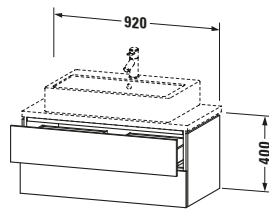

Konsolenwaschtischunterbau wandhängend

Basis Angaben	
Langbezeichnung	Duravit L-Cube Konsolenwaschtischunterbau wandhängend, Basalt Matt, Rechteckig, Anzahl Schubkästen: 2, Tip-on Technik – LC580804343

Spezifikationen	
Anzahl Schubkästen	2
Für Anzahl Waschtische	1
Compact	✓
Montagegrad	Montiert
Waschplatz	
Position Becken	Mitte
Montage	
Montageart	Konsolenmontage / Wandhängend / Wandmontage
Farbe	
Farbwert	Basalt
Glanzgrad	Matt
Front	
Farbwert Front	Basalt
Glanzgrad Front	Matt
Korpus	
Glanzgrad Korpus	Matt
Material Korpus	Hochverdichtete Dreischicht-Holzspanplatte
Oberfläche Korpus	Dekor
Griff	
Ausführung Griff	Grifflos

Features	
Tip-on Technik	✓
Einrichtungssystem	Optional
Selbsteinzug mit Dämpfung	✓
Siphonausschnitt	✓
Schürze	✓

Lieferumfang	
Montage	
Inkl. Befestigungsmaterial	✓
Technische Dokumentation	
Inkl. Montageanleitung	digital und gedruckt

Logistik	
Artikelgewicht	31,8 kg
Verkaufsverpackung	
Art Verkaufsverpackung	Karton
Menge / Verkaufsverpackung	1 Stk.
Ab Werk verpackt	✓
Breite Verkaufsverpackung inkl. Artikel	540 mm
Höhe Verkaufsverpackung inkl. Artikel	1060 mm
Tiefe Verkaufsverpackung inkl. Artikel	510 mm
Gewicht Verkaufsverpackung inkl. Artikel	35,5 kg
Anzahl Packstücke	1

Vermaßung	
Breite / Länge	920 mm
Höhe	400 mm
Tiefe / Breite	477 mm
Min. Wandabstand	20 mm

Passende Produkte	
Passende Artikel	
	Raumsparsiphon # 005076 Universal
	Einrichtungssystem Set # UV0504 Universal

Notwendige Artikel	
	Konsole # LC101C L-Cube
	Konsole # LC105C L-Cube
	Konsole # LC100C L-Cube
	Konsole # LC104C L-Cube

Weitere Informationen finden Sie hier

<https://pro.duravit.de/p/LC580804343>