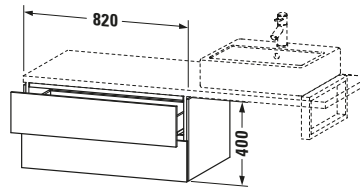

Unterschrank für Konsole

Basis Angaben	
Langbezeichnung	Duravit L-Cube Unterschrank für Konsole, Weiß Matt, Rechteckig, Anzahl Schubkästen: 2, Tip-on Technik – LC583901818
Artikel Nr.	LC583901818

Lieferumfang	
Montage	
Inkl. Befestigungsmaterial	✓
Technische Dokumentation	
Inkl. Montageanleitung	digital und gedruckt

Vermaßung	
Breite / Länge	820 mm
Höhe	400 mm
Tiefe / Breite	547 mm
Min. Wandabstand	20 mm

Spezifikationen	
Anzahl Schubkästen	2
Montagegrad	Montiert
Montage	
Montageart	Konsolenmontage / Wandhängend / Wandmontage
Farbe	
Farbwert	Weiß
Glanzgrad	Matt
Front	
Farbwert Front	Weiß
Glanzgrad Front	Matt
Material Front	Hochverdichtete Dreischicht-Holzspanplatte
Korpus	
Farbwert Korpus	Weiß
Glanzgrad Korpus	Matt
Material Korpus	Hochverdichtete Dreischicht-Holzspanplatte
Oberfläche Korpus	Dekor
Griff	
Ausführung Griff	Grifflos

Logistik	
Artikelgewicht	32,5 kg
Verkaufsverpackung	
Art Verkaufsverpackung	Karton
Menge / Verkaufsverpackung	1 Stk.
Ab Werk verpackt	✓
Breite Verkaufsverpackung inkl. Artikel	630 mm
Höhe Verkaufsverpackung inkl. Artikel	860 mm
Tiefe Verkaufsverpackung inkl. Artikel	565 mm
Gewicht Verkaufsverpackung inkl. Artikel	37 kg
Anzahl Packstücke	1

Weitere Informationen finden Sie hier

<https://pro.duravit.de/p/LC583901818>

Passende Produkte	
Passende Artikel	
	Einrichtungssystem Set # UV0523 Universal
Notwendige Artikel	
	Konsole # LC103C L-Cube
	Konsole # LC107C L-Cube
	Konsole # LC102C L-Cube
	Konsole # LC106C L-Cube

Features	
Tip-on Technik	✓
Einrichtungssystem	Optional
Selbsteinzug mit Dämpfung	✓