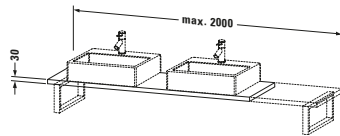

Konsole

Basis Angaben	
Langbezeichnung	Duravit L-Cube Konsole, Leinen Matt, Rechteckig, Anzahl Ausschnitte: 2 – LC105C07575
Artikel Nr.	LC105C07575

Spezifikationen	
Anzahl Ausschnitte	2
Compact	✓
Oberfläche	Dekor
Oberflächenbehandlung	Direktbeschichtet

Montage	
Montageart	Wandmontage
Einbauart	Vorwand

Farbe	
Farbwert	Leinen
Glanzgrad	Matt

Material	
Material	Hochverdichtete Dreischicht-Holzspanplatte

Waschplatz	
Position Becken	Links / Rechts
Anzahl Waschplätze	2

Features	
Hahnlochbohrungen möglich	✓

Lieferumfang	
Technische Dokumentation	
Inkl. Montageanleitung	digital und gedruckt

Logistik	
Artikelgewicht	14,5 kg
Verkaufsverpackung	
Art Verkaufsverpackung	Karton
Menge / Verkaufsverpackung	1 Stk.
Ab Werk verpackt	✓
Breite Verkaufsverpackung inkl. Artikel	615 mm
Höhe Verkaufsverpackung inkl. Artikel	2080 mm
Tiefe Verkaufsverpackung inkl. Artikel	140 mm
Gewicht Verkaufsverpackung inkl. Artikel	14,5 kg
Anzahl Packstücke	1

Vermaßung	
Breite / Länge	800 mm
Min. Variable Breite / Länge	800 mm
Max. Variable Breite / Länge	2000 mm
Höhe	30 mm
Tiefe / Breite	480 mm