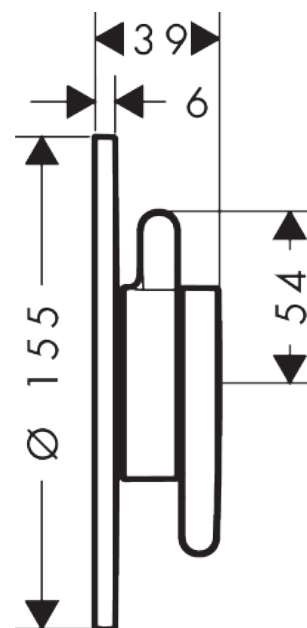

AXOR One

Mischer Unterputz für 1 Verbraucher

Oberfläche: **Brushed Gold Optic** Artikelnummer: **48615250**

Beschreibung

Merkmale

- 1 Verbraucher
- Mengensteuerung für 1 Verbraucher
- maximale Durchflussmenge bei 3 bar: 16,8 l/min
- maximale Durchflussmenge bei 1 bar: 8,8 l/min
- Keramikmischsystem für Temperaturregulation, 1/2" keramisches Absperrventil
- Temperaturbegrenzung einstellbar
- mit Schalldämpfer
- flache Rosette für mehr Platz in der Dusche
- kann als Wannen- oder Brausemischer verwendet werden
- einfache Installation durch vormontierten Funktionsblock
- Griffe immer auf der gleichen Höhe unabhängig der Einbautiefe des Grundkörpers
- Rosette nachträglich um +/- 3° ausrichtbar
- Material Rosette: Metall
- Material Griffe: Metall
- min. Betriebsdruck: 1 bar
- max. Betriebsdruck: 10 bar
- Anschlussart: Grundkörper iBox universal 2 (# 01400180)

Technologie

Produktabbildung

Maßzeichnung

AXOR One

Mischer Unterputz für 1 Verbraucher

Oberfläche: **Brushed Gold Optic** Artikelnummer: **48615250**

Durchflussdiagramm