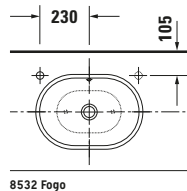

Aufsatzbecken

Basis Angaben	
Langbezeichnung	Duravit Duravit Design Classics Aufsatzbecken 495 mm Weiß Hochglanz, Anzahl Hahnlöcher pro Waschplatz: 0, Überlauf – 0335500000

Spezifikationen	
Farbe	
Farbwert	Weiß
Innenfarbe	Weiß
Aussenfarbe	Weiß
Glanzgrad	Hochglanz
Glanzgrad Innen	Hochglanz
Glanzgrad Außen	Hochglanz

Überlauf	
Überlauf	✓
Material	
Material	Keramik

Logistik	
Artikelgewicht	8,6 kg

Passende Produkte	
Passende Artikel	
	Push-open Ventil # 005052 Universal
	Push-open Ventil # 0050524600 Universal
	Push-open Ventil # 0050521000 Universal
	Designsiphon # 0050361000 Universal
	Designsiphon # 0050364600 Universal

Beschreibungstexte	
Ausschreibungstext	Duravit Duravit Design Classics Aufsatzbecken Weiß Hochglanz 495 mm, Designer: Norman Foster, Sanitärkeramik, Aufsatz, Überlauf, Position Ablauf: Mitte, Anzahl Becken: 1, Beckenform: Oval, Position Becken: Mitte, Position Hahnloch: Ohne, Weiß Hochglanz, Geeignet für Möbel, CE-Kennzeichen-1: EN 14688, EAN Nr.: 4021534333583, Artikelgewicht: 8,6 kg, Beckenbreite: 465 mm, Beckentiefe: 130 mm, Abmessungen (Breite / Länge x Tiefe / Breite x Höhe): 495 x 350 x 165 mm, Artikel Nr.: 0335500000

Weitere Informationen finden Sie hier

<https://pro.duravit.de/p/0335500000>

Alle Zeichnungen enthalten alle notwendigen Maße (mm), die den üblichen Toleranzen unterliegen. Exakte Maße können nur am Produkt abgenommen werden.