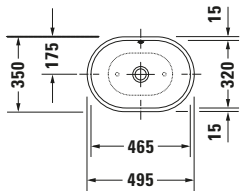

Aufsatzbecken

Basis Angaben	
Langbezeichnung	Duravit Duravit Design Classics Aufsatzbecken 495 mm Weiß Hochglanz, Anzahl Hahnlöcher pro Waschplatz: 0, Überlauf – 0335500000

Spezifikationen	
Farbe	
Farbwert	Weiß
Innenfarbe	Weiß
Aussenfarbe	Weiß
Glanzgrad	Hochglanz
Glanzgrad Innen	Hochglanz
Glanzgrad Außen	Hochglanz

Überlauf	
Überlauf	✓
Material	
Material	Keramik

Logistik	
Artikelgewicht	8,6 kg

Passende Produkte	
Passende Artikel	
	Push-open Ventil # 005052 Universal
	Push-open Ventil # 0050524600 Universal
	Push-open Ventil # 0050521000 Universal
	Designsiphon # 0050361000 Universal
	Designsiphon # 0050364600 Universal

Beschreibungstexte	
Ausschreibungstext	Duravit Duravit Design Classics Aufsatzbecken Weiß Hochglanz 495 mm, Designer: Norman Foster, Sanitärkeramik, Aufsatz, Überlauf, Position Ablauf: Mitte, Anzahl Becken: 1, Beckenform: Oval, Position Becken: Mitte, Position Hahnloch: Ohne, Weiß Hochglanz, Geeignet für Möbel, CE-Kennzeichen-1: EN 14688, EAN Nr.: 4021534333583, Artikelgewicht: 8,6 kg, Beckenbreite: 465 mm, Beckentiefe: 130 mm, Abmessungen (Breite / Länge x Tiefe / Breite x Höhe): 495 x 350 x 165 mm, Artikel Nr.: 0335500000

Weitere Informationen finden Sie hier

<https://pro.duravit.de/p/0335500000>

Alle Zeichnungen enthalten alle notwendigen Maße (mm), die den üblichen Toleranzen unterliegen. Exakte Maße können nur am Produkt abgenommen werden.