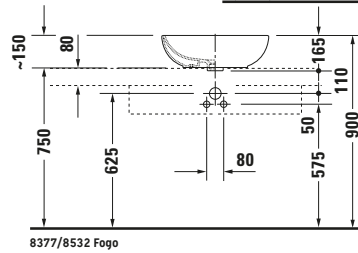

Aufsatzbecken

Basis Angaben	
Langbezeichnung	Duravit Duravit Design Classics Aufsatzbecken 495 mm Weiß Hochglanz, Anzahl Hahnlöcher pro Waschplatz: 0, Überlauf – 0335500000

Spezifikationen	
Farbe	
Farbwert	Weiß
Innenfarbe	Weiß
Aussenfarbe	Weiß
Glanzgrad	Hochglanz
Glanzgrad Innen	Hochglanz
Glanzgrad Außen	Hochglanz

Überlauf	
Überlauf	✓
Material	
Material	Keramik

Logistik	
Artikelgewicht	8,6 kg

Passende Produkte	
Passende Artikel	
	Push-open Ventil # 005052 Universal
	Push-open Ventil # 0050524600 Universal
	Push-open Ventil # 0050521000 Universal
	Designsiphon # 0050361000 Universal
	Designsiphon # 0050364600 Universal

Beschreibungstexte	
Ausschreibungstext	Duravit Duravit Design Classics Aufsatzbecken Weiß Hochglanz 495 mm, Designer: Norman Foster, Sanitärkeramik, Aufsatz, Überlauf, Position Ablauf: Mitte, Anzahl Becken: 1, Beckenform: Oval, Position Becken: Mitte, Position Hahnloch: Ohne, Weiß Hochglanz, Geeignet für Möbel, CE-Kennzeichen-1: EN 14688, EAN Nr.: 4021534333583, Artikelgewicht: 8,6 kg, Beckenbreite: 465 mm, Beckentiefe: 130 mm, Abmessungen (Breite / Länge x Tiefe / Breite x Höhe): 495 x 350 x 165 mm, Artikel Nr.: 0335500000

Weitere Informationen finden Sie hier

<https://pro.duravit.de/p/0335500000>

Alle Zeichnungen enthalten alle notwendigen Maße (mm), die den üblichen Toleranzen unterliegen. Exakte Maße können nur am Produkt abgenommen werden.