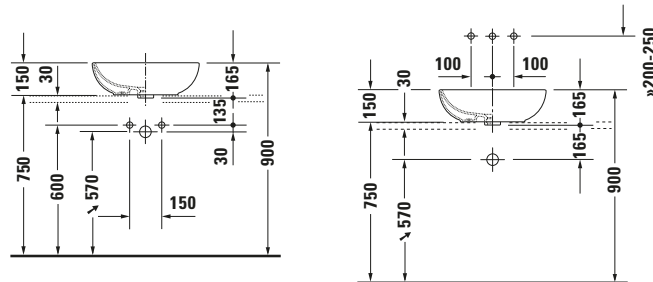

Aufsatzbecken

Basis Angaben	
Langbezeichnung	Duravit Duravit Design Classics Aufsatzbecken 495 mm Weiß Hochglanz, Anzahl Hahnlöcher pro Waschplatz: 0, Überlauf – 0335500000

Spezifikationen	
Farbe	
Farbwert	Weiß
Innenfarbe	Weiß
Aussenfarbe	Weiß
Glanzgrad	Hochglanz
Glanzgrad Innen	Hochglanz
Glanzgrad Außen	Hochglanz

Überlauf	
Überlauf	✓
Material	
Material	Keramik

Logistik	
Artikelgewicht	8,6 kg

Passende Produkte	
Passende Artikel	
	Push-open Ventil # 005052 Universal
	Push-open Ventil # 0050524600 Universal
	Push-open Ventil # 0050521000 Universal
	Designsiphon # 0050361000 Universal
	Designsiphon # 0050364600 Universal

Beschreibungstexte	
Ausschreibungstext	Duravit Duravit Design Classics Aufsatzbecken Weiß Hochglanz 495 mm, Designer: Norman Foster, Sanitärkeramik, Aufsatz, Überlauf, Position Ablauf: Mitte, Anzahl Becken: 1, Beckenform: Oval, Position Becken: Mitte, Position Hahnloch: Ohne, Weiß Hochglanz, Geeignet für Möbel, CE-Kennzeichen-1: EN 14688, EAN Nr.: 4021534333583, Artikelgewicht: 8,6 kg, Beckenbreite: 465 mm, Beckentiefe: 130 mm, Abmessungen (Breite / Länge x Tiefe / Breite x Höhe): 495 x 350 x 165 mm, Artikel Nr.: 0335500000

Weitere Informationen finden Sie hier

<https://pro.duravit.de/p/0335500000>

Alle Zeichnungen enthalten alle notwendigen Maße (mm), die den üblichen Toleranzen unterliegen. Exakte Maße können nur am Produkt abgenommen werden.