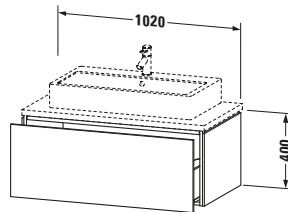

Konsolenwaschtischunterbau wandhängend

Basis Angaben	
Langbezeichnung	Duravit L-Cube Konsolenwaschtischunterbau wandhängend, Basalt Matt, Rechteckig, Anzahl Auszüge: 1, Tip-on Technik – LC581404343

Spezifikationen	
Anzahl Auszüge	1
Für Anzahl Waschtische	1
Montagegrad	Montiert
Waschplatz	
Position Becken	Mitte
Montage	
Montageart	Konsolenmontage / Wandhängend / Wandmontage
Farbe	
Farbwert	Basalt
Glanzgrad	Matt
Front	
Farbwert Front	Basalt
Glanzgrad Front	Matt
Korpus	
Glanzgrad Korpus	Matt
Material Korpus	Hochverdichtete Dreischicht-Holzspanplatte
Oberfläche Korpus	Dekor
Griff	
Ausführung Griff	Grifflos

Features	
Tip-on Technik	✓
Einrichtungssystem	Optional
Selbsteinzug mit Dämpfung	✓

Lieferumfang	
Montage	
Inkl. Befestigungsmaterial	✓
Technische Dokumentation	
Inkl. Montageanleitung	digital und gedruckt

Logistik	
Artikelgewicht	27,5 kg
Verkaufsverpackung	
Art Verkaufsverpackung	Karton
Menge / Verkaufsverpackung	1 Stk.
Ab Werk verpackt	✓
Breite Verkaufsverpackung inkl. Artikel	615 mm
Höhe Verkaufsverpackung inkl. Artikel	1060 mm
Tiefe Verkaufsverpackung inkl. Artikel	550 mm
Gewicht Verkaufsverpackung inkl. Artikel	32 kg
Anzahl Packstücke	1

Vermaßung	
Breite / Länge	1020 mm
Höhe	400 mm
Tiefe / Breite	547 mm
Min. Wandabstand	20 mm

Passende Produkte	
Passende Artikel	
	Raumsparsiphon # 005076 Universal
	Einrichtungssystem Set # UV0517 Universal
Notwendige Artikel	
	Konsole # LC103C L-Cube
	Konsole # LC107C L-Cube
	Konsole # LC102C L-Cube
	Konsole # LC106C L-Cube