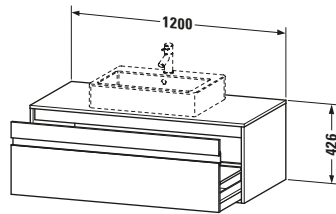

Konsolenwaschtischunterbau wandhängend

Basis Angaben	
Langbezeichnung	Duravit Ketho Konsolenwaschtischunterbau wandhängend, Eiche Schwarz Matt, Rechteckig, Anzahl Ausschnitte: 1, Anzahl Auszüge: 1 – KT669601616

Spezifikationen	
Anzahl Ausschnitte	1
Anzahl Auszüge	1
Für Anzahl Waschtische	1
Montagegrad	Montiert

Waschplatz	
Position Becken	Mitte

Montage	
Montageart	Wandhängend / Wandmontage

Farbe	
Farbwert	Eiche Schwarz
Glanzgrad	Matt

Front	
Farbwert Front	Eiche Schwarz
Glanzgrad Front	Matt

Korpus	
Glanzgrad Korpus	Matt
Material Korpus	Hochverdichtete Dreischicht-Holzspanplatte
Oberfläche Korpus	Dekor

Konsole	
Farbwert Konsole	Eiche Schwarz
Glanzgrad Konsole	Matt
Material Konsole	Hochverdichtete Dreischicht-Holzspanplatte
Oberfläche Konsole	Dekor

Griff	
Ausführung Griff	Griffleiste
Anzahl Griffe	1
Farbwert Griff	Silber

Features	
Selbsteinzug mit Dämpfung	✓
Hahnlochbohrungen möglich	✓

Lieferumfang	
Inkl. Konsolenplatte	✓

Montage	
Inkl. Befestigungsmaterial	✓

Technische Dokumentation	
Inkl. Montageanleitung	digital und gedruckt

Logistik	
Artikelgewicht	38,5 kg

Verkaufsverpackung	
Art Verkaufsverpackung	Karton
Menge / Verkaufsverpackung	1 Stk.
Ab Werk verpackt	✓
Breite Verkaufsverpackung inkl. Artikel	1200 mm
Höhe Verkaufsverpackung inkl. Artikel	550 mm
Tiefe Verkaufsverpackung inkl. Artikel	426 mm
Gewicht Verkaufsverpackung inkl. Artikel	38,5 kg
Anzahl Packstücke	1

Vermaßung	
Breite / Länge	1200 mm
Höhe	426 mm
Tiefe / Breite	550 mm
Min. Wandabstand	0 mm

Passende Produkte

Passende Artikel	
	Raumsparsiphon # 005076 Universal

Notwendige Artikel	
	Raumsparsiphon # 005076 Universal