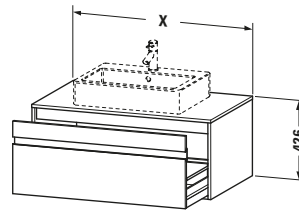

Konsolenwaschtischunterbau wandhängend

Basis Angaben	
Langbezeichnung	Duravit Ketho Konsolenwaschtischunterbau wandhängend, Eiche Schwarz Matt, Rechteckig, Anzahl Ausschnitte: 1, Anzahl Auszüge: 1 – KT669601616

Spezifikationen	
Anzahl Ausschnitte	1
Anzahl Auszüge	1
Für Anzahl Waschtische	1
Montagegrad	Montiert

Waschplatz	
Position Becken	Mitte

Montage	
Montageart	Wandhängend / Wandmontage

Farbe	
Farbwert	Eiche Schwarz
Glanzgrad	Matt

Front	
Farbwert Front	Eiche Schwarz
Glanzgrad Front	Matt

Korpus	
Glanzgrad Korpus	Matt
Material Korpus	Hochverdichtete Dreischicht-Holzspanplatte
Oberfläche Korpus	Dekor

Konsole	
Farbwert Konsole	Eiche Schwarz
Glanzgrad Konsole	Matt
Material Konsole	Hochverdichtete Dreischicht-Holzspanplatte
Oberfläche Konsole	Dekor

Griff	
Ausführung Griff	Griffleiste
Anzahl Griffe	1
Farbwert Griff	Silber

Features	
Selbsteinzug mit Dämpfung	✓
Hahnlochbohrungen möglich	✓

Lieferumfang	
Inkl. Konsolenplatte	✓

Montage	
Inkl. Befestigungsmaterial	✓

Technische Dokumentation	
Inkl. Montageanleitung	digital und gedruckt

Logistik	
Artikelgewicht	38,5 kg

Verkaufsverpackung	
Art Verkaufsverpackung	Karton
Menge / Verkaufsverpackung	1 Stk.
Ab Werk verpackt	✓
Breite Verkaufsverpackung inkl. Artikel	1200 mm
Höhe Verkaufsverpackung inkl. Artikel	550 mm
Tiefe Verkaufsverpackung inkl. Artikel	426 mm
Gewicht Verkaufsverpackung inkl. Artikel	38,5 kg
Anzahl Packstücke	1

Vermaßung	
Breite / Länge	1200 mm
Höhe	426 mm
Tiefe / Breite	550 mm
Min. Wandabstand	0 mm

Passende Produkte

Passende Artikel	
	Raumsparsiphon # 005076 Universal

Notwendige Artikel	
	Raumsparsiphon # 005076 Universal