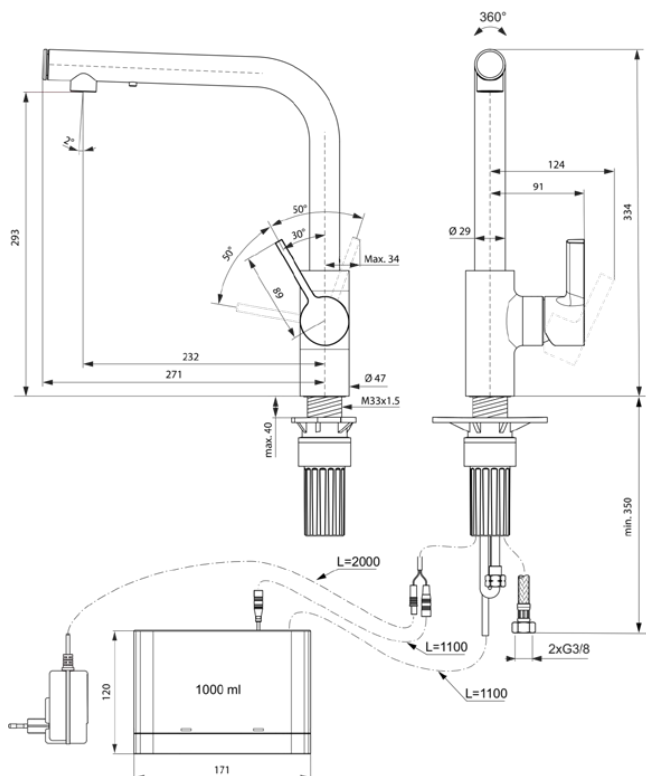

GUSTO

A7817A5

GUSTO | Küchenarmatur 114.5x271x334 mm, 232 mm vertikaler Abstand bis Mitte Auslauf in magnetic grey, 6.7 l/min (3 bar) | FirmaFlow, PVD Technologie

Bild & Zeichnung

Allgemeine Informationen

Produktkategorie:	Küchenarmaturen
Produktart:	Küchenarmatur
Marke:	Ideal Standard
Kollektion:	GUSTO
Designer:	Palomba Serafini Associati
Colour:	A5 - Magnetic Grey
Oberflächenbeschaffenheit:	satın
Höhe (mm):	334
Breite (mm):	114.5
Ausladung (mm):	271
Befestigungsart:	Schaftverschraubung
Nettogewicht (kg):	3.10
EAN Code:	4015413353281

Features

FirmaFlow

PVD Technologie

Downloads

- [Maintenance Guide](#)
- [Installation Guide](#)
- [Spare Parts List](#)

Produktstandards & Zertifikate

Normen:	EN 248 | DIN 4109 | EN 817
Name des KIWA-Zertifikates:	K99067
Name des ACS-Zertifikates:	21 ACC LY 068_223

Produktspezifikationen

Anzahl der Griffe:	1
BlueStart Technologie:	Nein
Farbcode:	A5
Farbbeschreibung:	magnetic grey
Cool Body Technologie:	Nein
FirmaFlow Kartusche:	Ja
Griffposition:	Seitlich
Niederdruckmodell:	Nein
Material:	Metall
Materialspezifikation:	Messing
Maximaler Durchfluss bei 3 bar (l/min):	6.7
Maximaler Durchfluss bei 3 bar (l/min) für alle Auslässe:	6.7
Durchfluss bei 3 bar (l) - Auslauf:	6.7
Betriebs-Höchstdruck (bar):	10