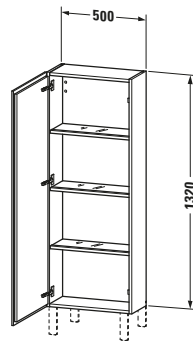

# L-Cube # LC1169R7171

Design by Christian Werner

## Halbhochschrank

Basis Angaben	
Langbezeichnung	Duravit L-Cube Halbhochschrank, Mediterrane Eiche Matt, Rechteckig, Anzahl Türen: 1 – LC1169R7171
Artikel Nr.	LC1169R7171

Spezifikationen	
<b>Tür</b>	
Anzahl Türen	1
Türanschlag	Rechts
<b>Böden</b>	
Anzahl Glasfachböden mit Aluträgersystem	3
<b>Montage</b>	
Montageart	Wandhängend / Wandmontage
Montagegrad	Montiert
<b>Farbe</b>	
Farbwert	Mediterrane Eiche
Glanzgrad	Matt
<b>Front</b>	
Farbwert Front	Mediterrane Eiche
Glanzgrad Front	Matt
Material Front	Hochverdichtete Dreischicht-Holzspanplatte
<b>Korpus</b>	
Farbwert Korpus	Mediterrane Eiche
Glanzgrad Korpus	Matt
Material Korpus	Hochverdichtete Dreischicht-Holzspanplatte
Oberfläche Korpus	Echtholz furnier
<b>Griff</b>	
Ausführung Griff	Grifflos

Features	
Automatiktürscharnier mit Dämpfung	✓
Füße	Optional

Lieferumfang	
<b>Montage</b>	
Inkl. Befestigungsmaterial	✓
<b>Technische Dokumentation</b>	
Inkl. Montageanleitung	digital und gedruckt

Logistik	
Artikelgewicht	23,49 kg
<b>Verkaufsverpackung</b>	
Art Verkaufsverpackung	Karton
Menge / Verkaufsverpackung	1 Stk.
Ab Werk verpackt	✓
Breite Verkaufsverpackung inkl. Artikel	550 mm
Höhe Verkaufsverpackung inkl. Artikel	1350 mm
Tiefe Verkaufsverpackung inkl. Artikel	410 mm
Gewicht Verkaufsverpackung inkl. Artikel	23,49 kg
Anzahl Packstücke	1

Passende Produkte	
<b>Passende Artikel</b>	
	Sockelfuß # UV9993 Universal
	Sockelfuß # UV9991 Universal

Vermaßung	
Breite / Länge	500 mm
Min. Variable Breite / Länge	0 mm
Max. Variable Breite / Länge	0 mm
Höhe	1320 mm
Tiefe / Breite	243 mm
Min. Wandabstand	50 mm
Min. Abstand Anbau Möbel	50 mm